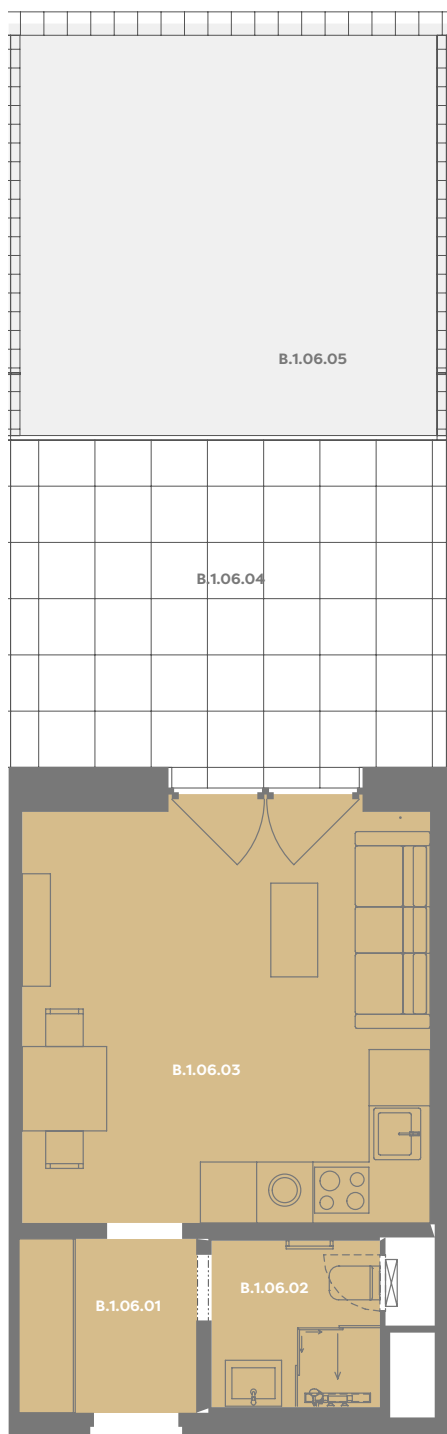

Byt B_1.06

1+kk

Dios

Budova **B**

Patro **1.np**

Energetický štítek budovy **B**

Budova

Umístění na patře

B.1.06.01 CHODBA **3,51 m²**

B.1.06.02 KOUPELNA **3,19 m²**

B.1.06.03 OBÝVACÍ POKOJ+KK **19,44 m²**

Užitná plocha 26,17 m²

Plocha příček 1,48 m²

Plocha dle nařízení vlády 27,65 m²

B.1.06.04 TERASA **16,87 m²**

B.1.06.05 ZAHRÁDKA **20,44 m²**

Příslušenství v ceně: Coworkingový prostor