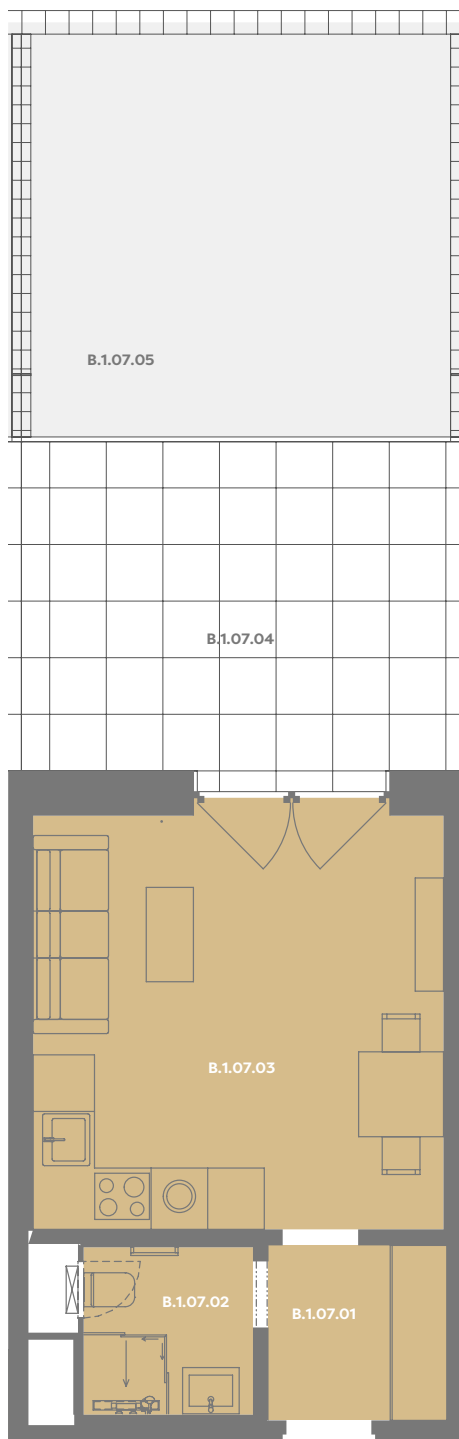

Byt B_1.07

1+kk

Dios

Budova **B**

Patro **1.np**

Energetický štítek budovy **B**

Budova

Umístění na patře

B.1.07.01 CHODBA **3,51 m²**

B.1.07.02 KOUPELNA **3,19 m²**

B.1.07.03 OBÝVACÍ POKOJ+KK **19,45 m²**

Užitná plocha 26,14 m²

Plocha příček 1,51 m²

Plocha dle nařízení vlády 27,65 m²

B.1.07.04 TERASA **16,88 m²**

B.1.07.05 ZAHRÁDKA **20,44 m²**

Příslušenství v ceně: Cowworkingový prostor