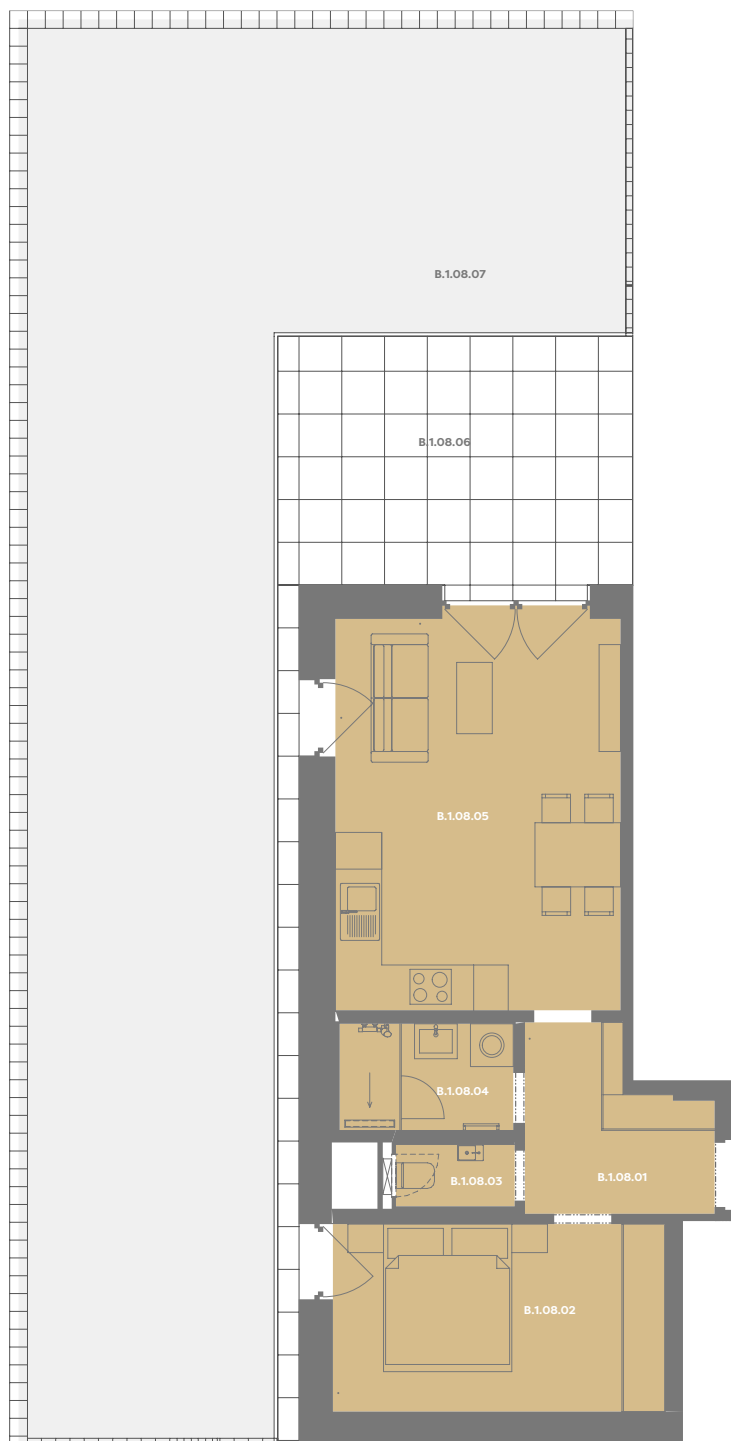

Byt B_1.08

2+kk

Dios

Budova **B**

Patro **1.np**

Energetický štítek budovy **B**

Budova

Umístění na patře

B.1.08.01 CHODBA **5,79 m²**

B.1.08.02 LOŽNICE **12,23 m²**

B.1.08.03 WC **1,43 m²**

B.1.08.04 KOUPELNA **3,63 m²**

B.1.08.05 OBÝVACÍ POKOJ+KK **22,32 m²**

Užitná plocha 45,49 m²

Plocha příček 2,39 m²

Plocha dle nařízení vlády 47,88 m²

B.1.08.06 TERASA **22,39 m²**

B.1.08.07 ZAHRÁDKA **93,78 m²**

Příslušenství v ceně: Coworkingový prostor