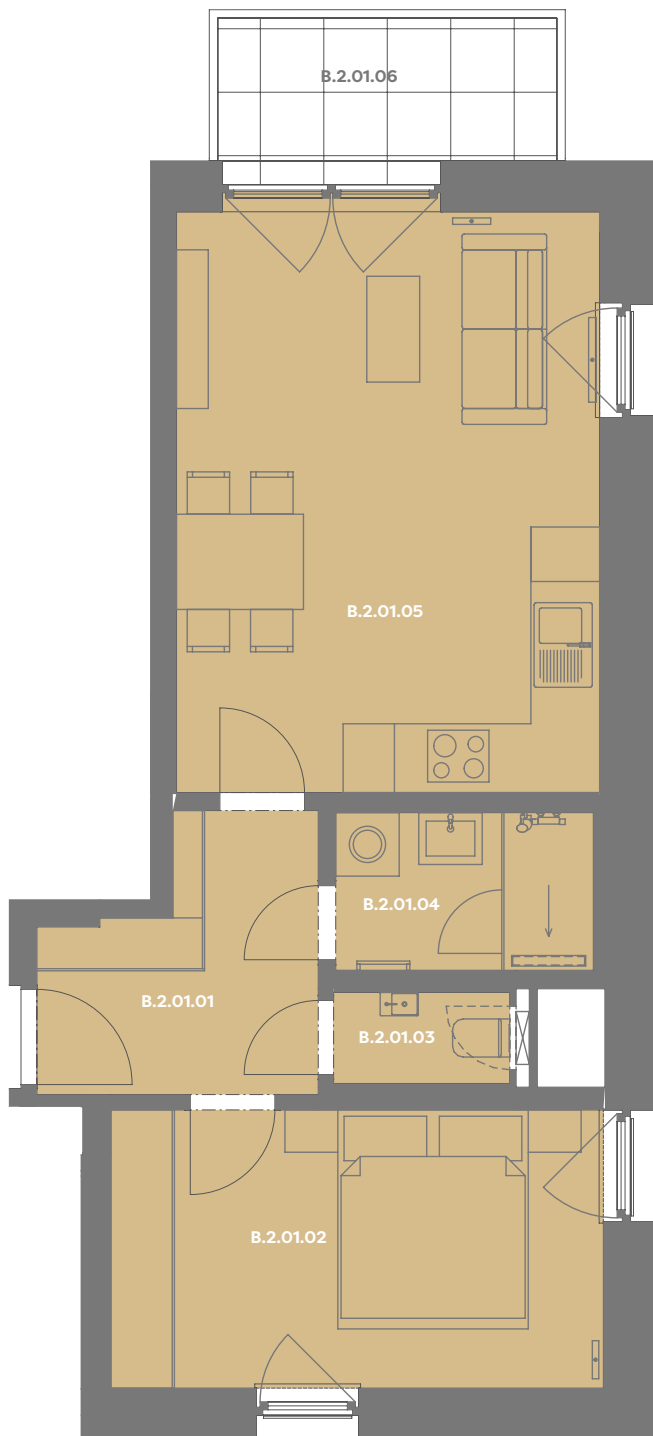

Byt B_2.01

2+kk

Dios

Budova **B**

Patro **2.np**

Energetický štítek budovy **B**

Budova

Umístění na patře

B.2.01.01 CHODBA **5,79 m²**

B.2.01.02 LOŽNICE **12,24 m²**

B.2.01.03 WC **1,43 m²**

B.2.01.04 KOUPELNA **3,63 m²**

B.2.01.05 OBÝVACÍ POKOJ+KK **22,36 m²**

Užitná plocha 45,46 m²

Plocha příček 2,42 m²

Plocha dle nařízení vlády 47,88 m²

B.2.01.06 BALKÓN **4,78 m²**

Příslušenství v ceně: Coworkingový prostor