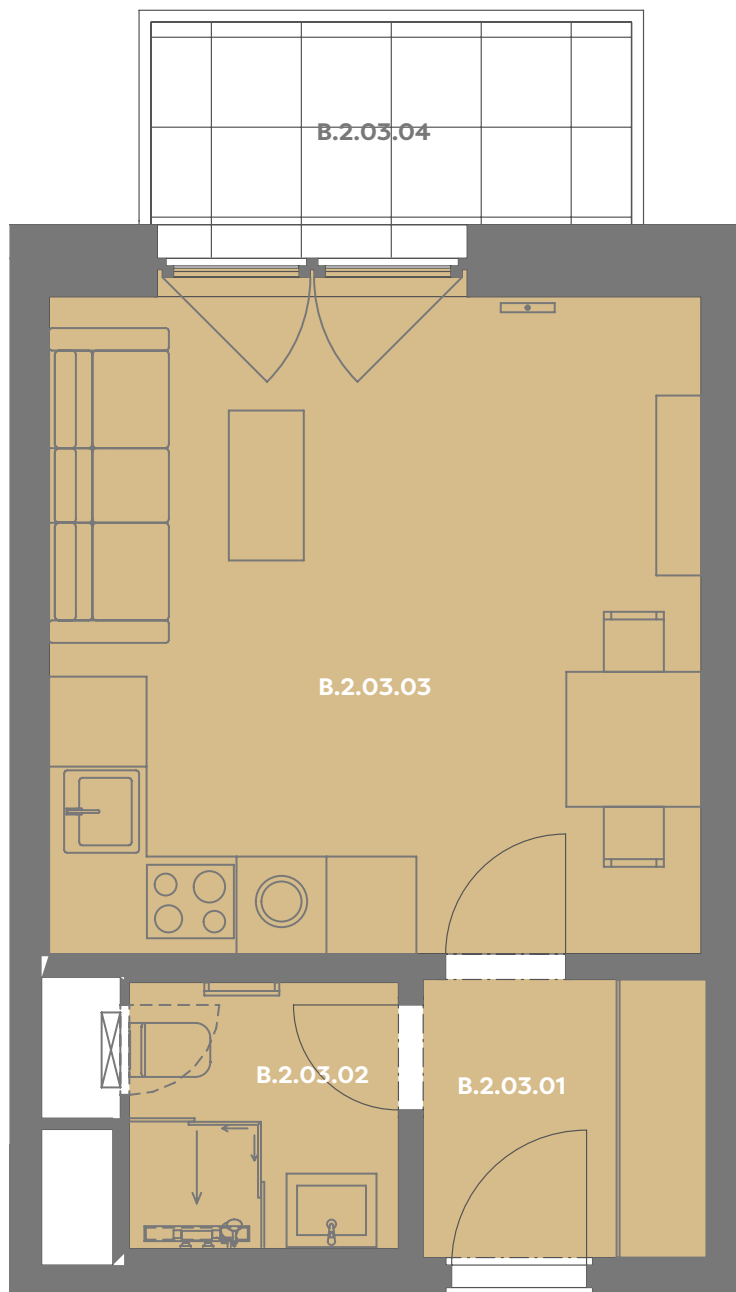

Byt B_2.03

1+kk

Dios

Budova **B**

Patro **2.np**

Energetický štítek budovy **B**

Budova

Umístění na patře

B.2.03.01 CHODBA **3,51 m²**

B.2.03.02 KOUPELNA **3,19 m²**

B.2.03.03 OBÝVACÍ POKOJ+KK **19,47 m²**

Užitná plocha **26,17 m²**

Plocha příček **1,48 m²**

Plocha dle nařízení vlády **27,65 m²**

B.2.03.04 BALKÓN **4,78 m²**