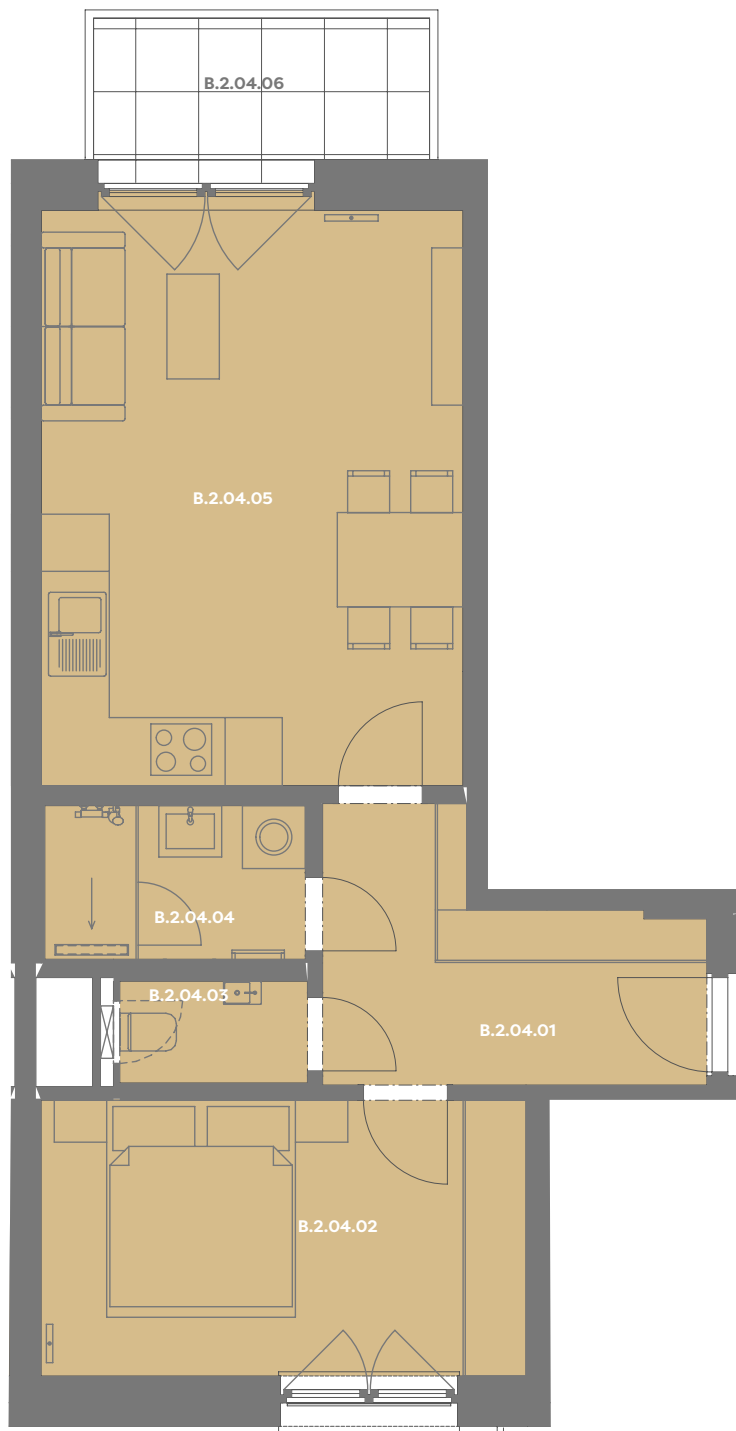

Byt B_2.04

2+kk

Dios

Budova **B**

Patro **2.np**

Energetický štítek budovy **B**

Budova

Umístění na patře

B.2.04.01 CHODBA **7,47 m²**

B.2.04.02 LOŽNICE **12,16 m²**

B.2.04.03 WC **1,74 m²**

B.2.04.04 KOUPELNA **3,64 m²**

B.2.04.05 OBÝVACÍ POKOJ+KK **22,5 m²**

Užitná plocha 47,47 m²

Plocha příček 2,26 m²

Plocha dle nařízení vlády 49,73 m²

B.2.04.06 BALKÓN **4,78 m²**

Příslušenství v ceně: Cowworkingový prostor