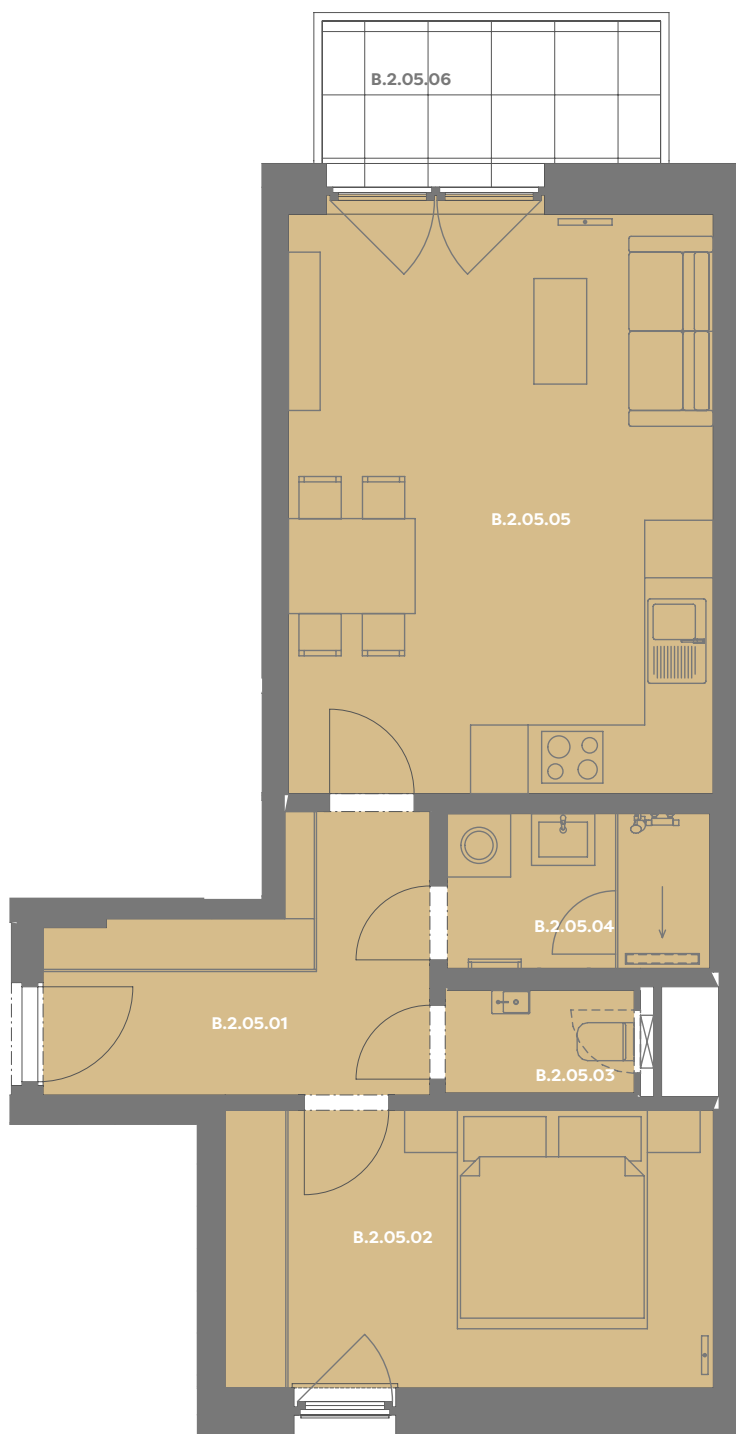

Byt B_2.05

2+kk

Dios

Budova B

Patro 2.np

Energetický štítek budovy **B**

Budova

Umístění na patře

B.2.05.01 CHODBA 7,46 m²

B.2.05.02 LOŽNICE 12,16 m²

B.2.05.03 WC 1,74 m²

B.2.05.04 KOUPELNA 3,64 m²

B.2.05.05 OBÝVACÍ POKOJ+KK 22,5 m²

Užitná plocha 47,49 m²

Plocha příček 2,24 m²

Plocha dle nařízení vlády 49,73 m²

B.2.05.06 BALKÓN 4,78 m²

Příslušenství v ceně: Coworkingový prostor