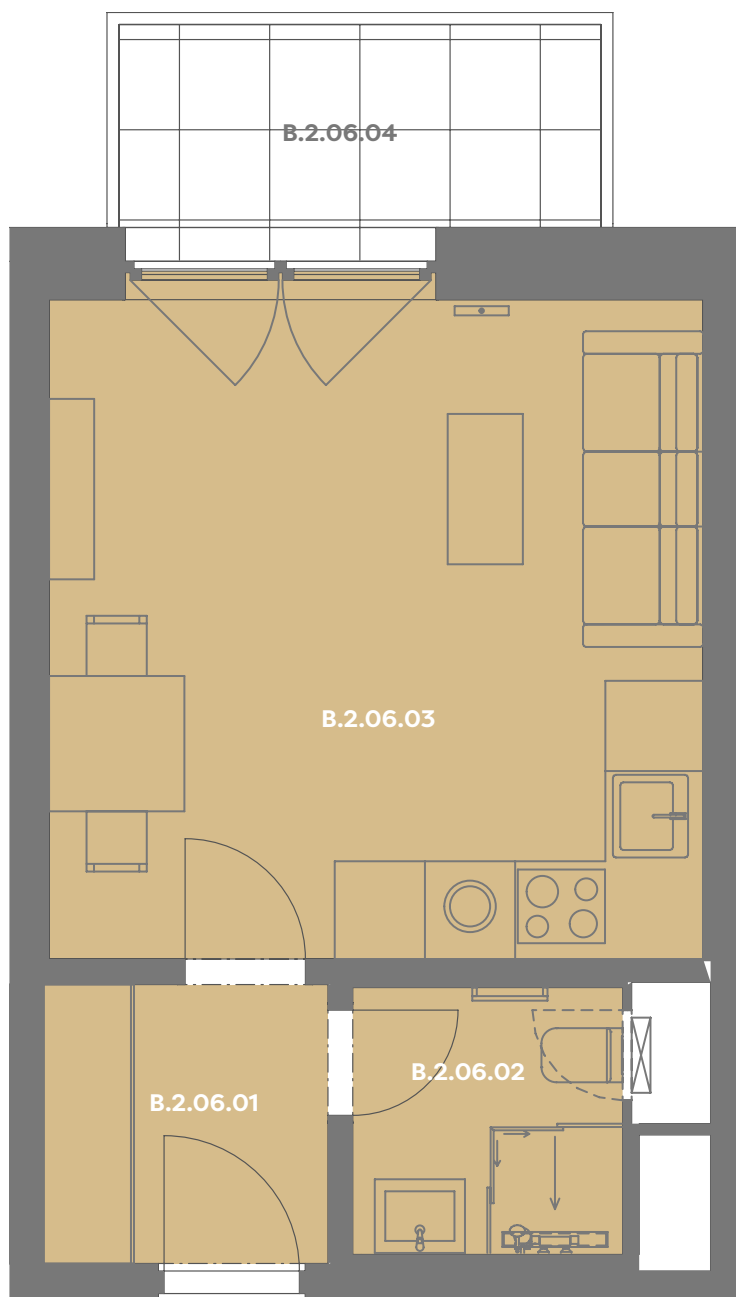

Byt B_2.06

1+kk

Dios

Budova **B**

Patro **2.np**

Energetický štítek budovy **B**

Budova

Umístění na patře

B.2.06.01 CHODBA **3,51 m²**

B.2.06.02 KOUPELNA **3,19 m²**

B.2.06.03 OBÝVACÍ POKOJ+KK **19,47 m²**

Užitná plocha **26,17 m²**

Plocha příček **1,48 m²**

Plocha dle nařízení vlády **27,65 m²**

B.2.06.04 BALKÓN **4,78 m²**