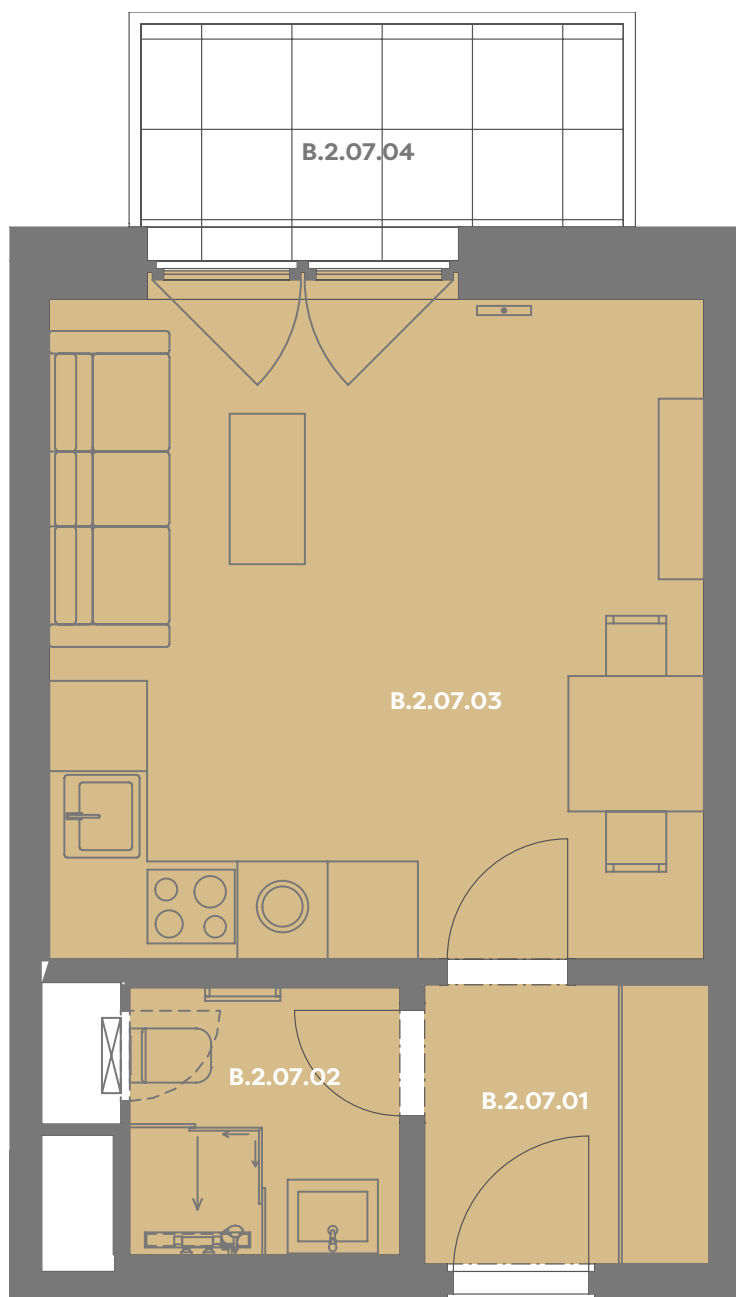

Byt B_2.07

1+kk

Dios

Budova **B**

Patro **2.np**

Energetický štítek budovy **B**

Budova

Umístění na patře

B.2.07.01 CHODBA **3,51 m²**

B.2.07.02 KOUPELNA **3,19 m²**

B.2.07.03 OBÝVACÍ POKOJ+KK **19,47 m²**

Užitná plocha 26,17 m²

Plocha příček 1,48 m²

Plocha dle nařízení vlády 27,65 m²

B.2.07.04 BALKÓN **4,78 m²**