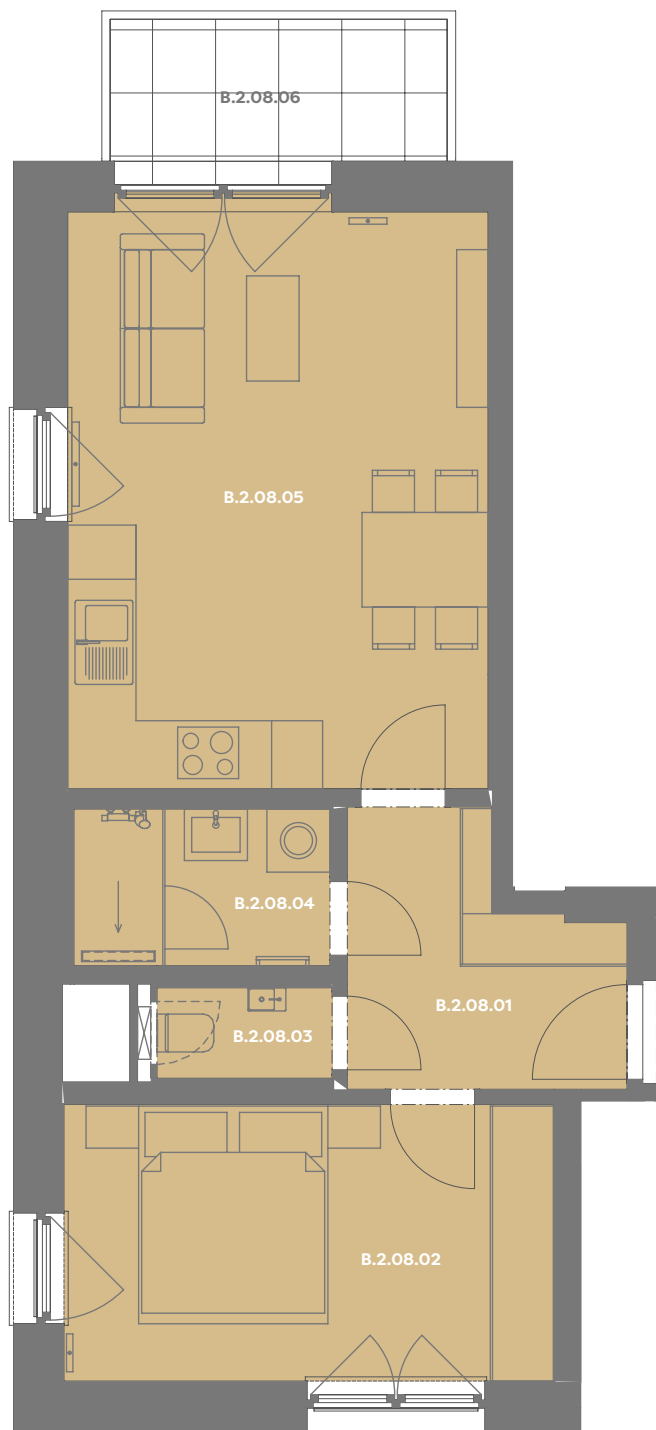

Byt B_2.08

2+kk

Dios

Budova **B**

Patro **2.np**

Energetický štítek budovy **B**

Budova

Umístění na patře

B.2.08.01 CHODBA **5,79 m²**

B.2.08.02 LOŽNICE **12,24 m²**

B.2.08.03 WC **1,43 m²**

B.2.08.04 KOUPELNA **3,63 m²**

B.2.08.05 OBÝVACÍ POKOJ+KK **22,36 m²**

Užitná plocha 45,46 m²

Plocha příček 2,42 m²

Plocha dle nařízení vlády 47,88 m²

B.2.08.06 BALKÓN **4,78 m²**

Příslušenství v ceně: Cowworkingový prostor