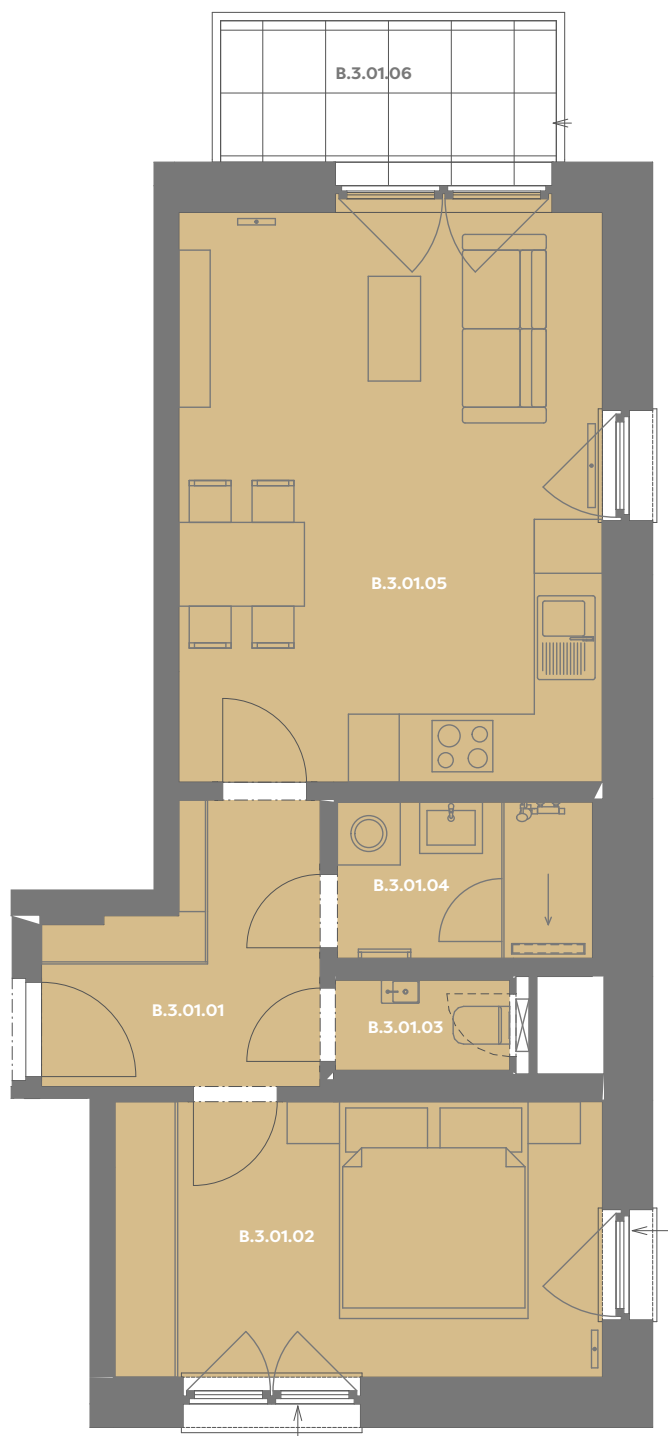

Byt B_3.01

2+kk

Dios

Budova **B**

Patro **3.np**

Energetický štítek budovy **B**

Budova

Umístění na patře

B.3.01.01 CHODBA **5,78 m²**

B.3.01.02 LOŽNICE **12,24 m²**

B.3.01.03 WC **1,43 m²**

B.3.01.04 KOUPELNA **3,63 m²**

B.3.01.05 OBÝVACÍ POKOJ+KK **22,4 m²**

Užitná plocha 45,5 m²

Plocha příček 2,38 m²

Plocha dle nařízení vlády 47,88 m²

B.3.01.06 BALKÓN **4,78 m²**

Příslušenství v ceně: Coworkingový prostor