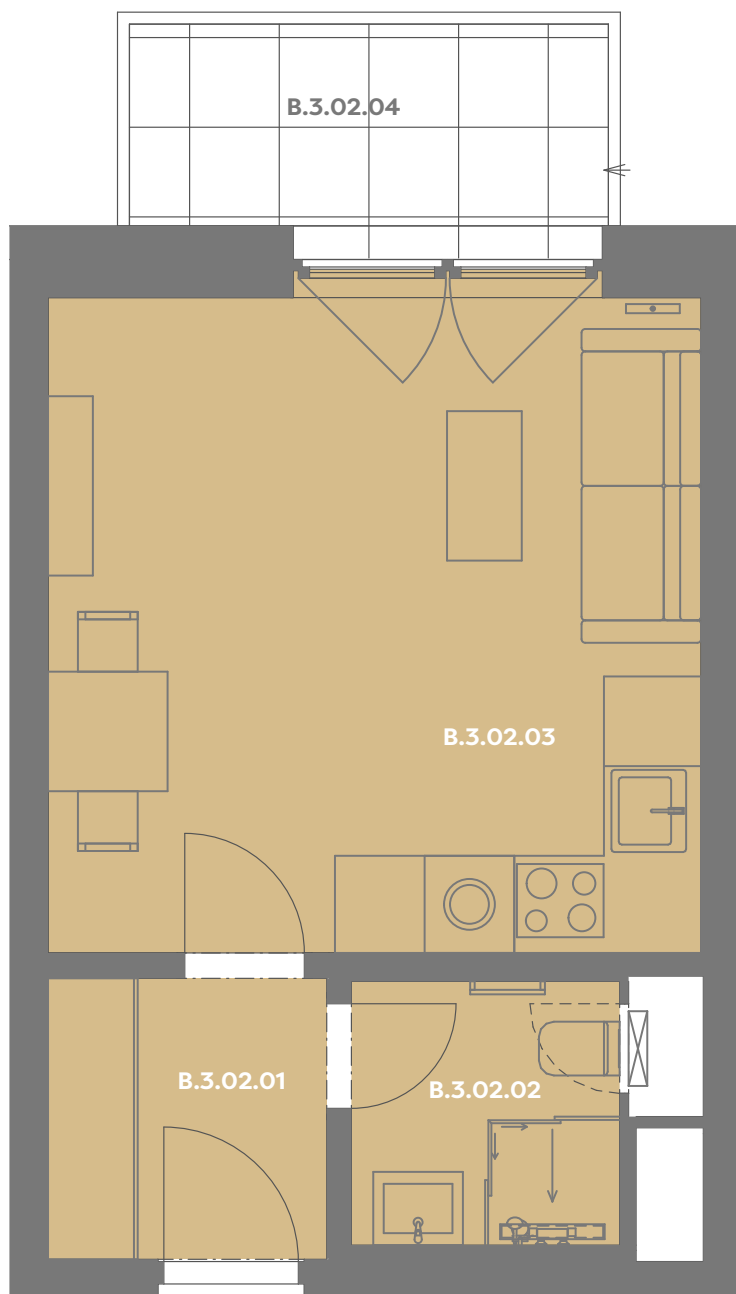

Byt B_3.02

1+kk

Dios

Budova **B**

Patro **3.np**

Energetický štítek budovy **B**

Budova

Umístění na patře

B.3.02.01 CHODBA **3,51 m²**

B.3.02.02 KOUPELNA **3,17 m²**

B.3.02.03 OBÝVACÍ POKOJ+KK **19,56 m²**

Užitná plocha 26,17 m²

Plocha příček 1,48 m²

Plocha dle nařízení vlády 27,65 m²

B.3.02.04 BALKÓN **4,78 m²**