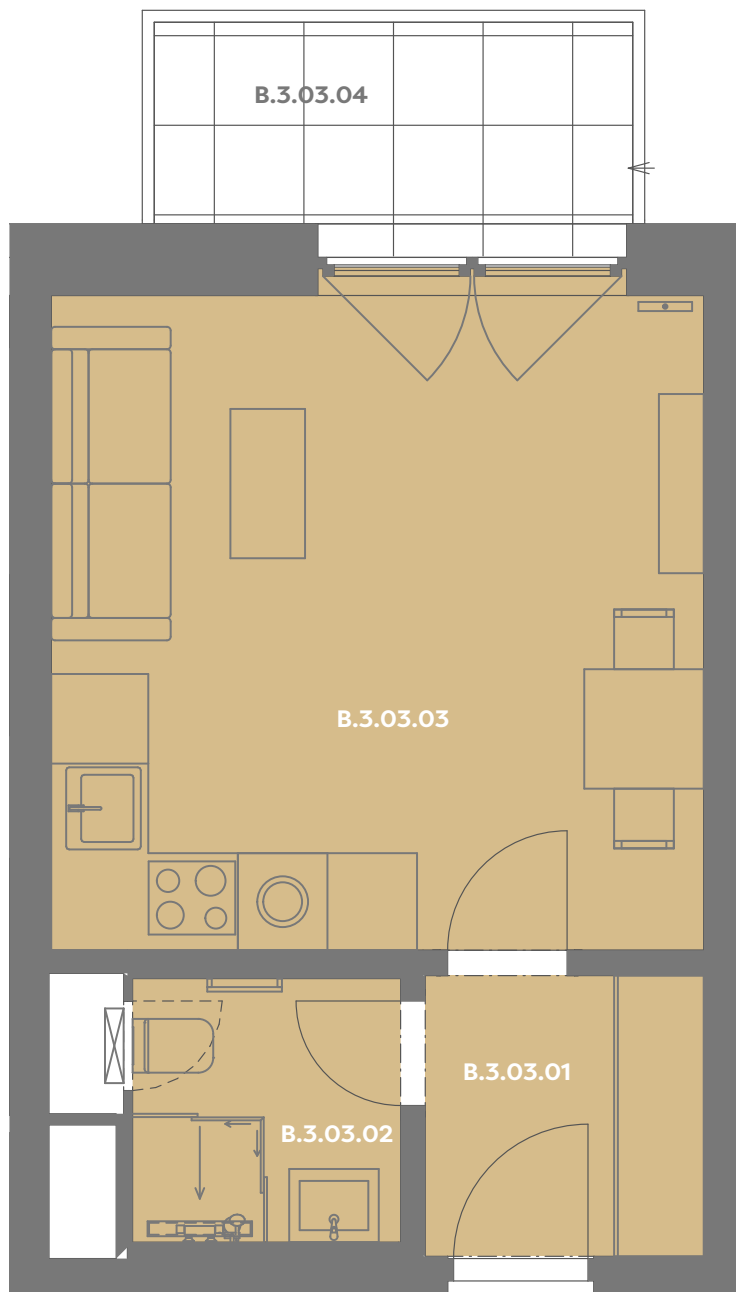

# Byt B\_3.03

1+kk

Dios

Budova **B**

Patro **3.np**

Energetický štítek budovy **B**

Budova

Umístění na patře

B.3.03.01 CHODBA **3,51 m<sup>2</sup>**

B.3.03.02 KOUPELNA **3,17 m<sup>2</sup>**

B.3.03.03 OBÝVACÍ POKOJ+KK **19,56 m<sup>2</sup>**

**Užitná plocha 26,17 m<sup>2</sup>**

**Plocha příček 1,48 m<sup>2</sup>**

**Plocha dle nařízení vlády 27,65 m<sup>2</sup>**

B.3.03.04 BALKÓN **4,78 m<sup>2</sup>**

**Příslušenství v ceně:** Coworkingový prostor