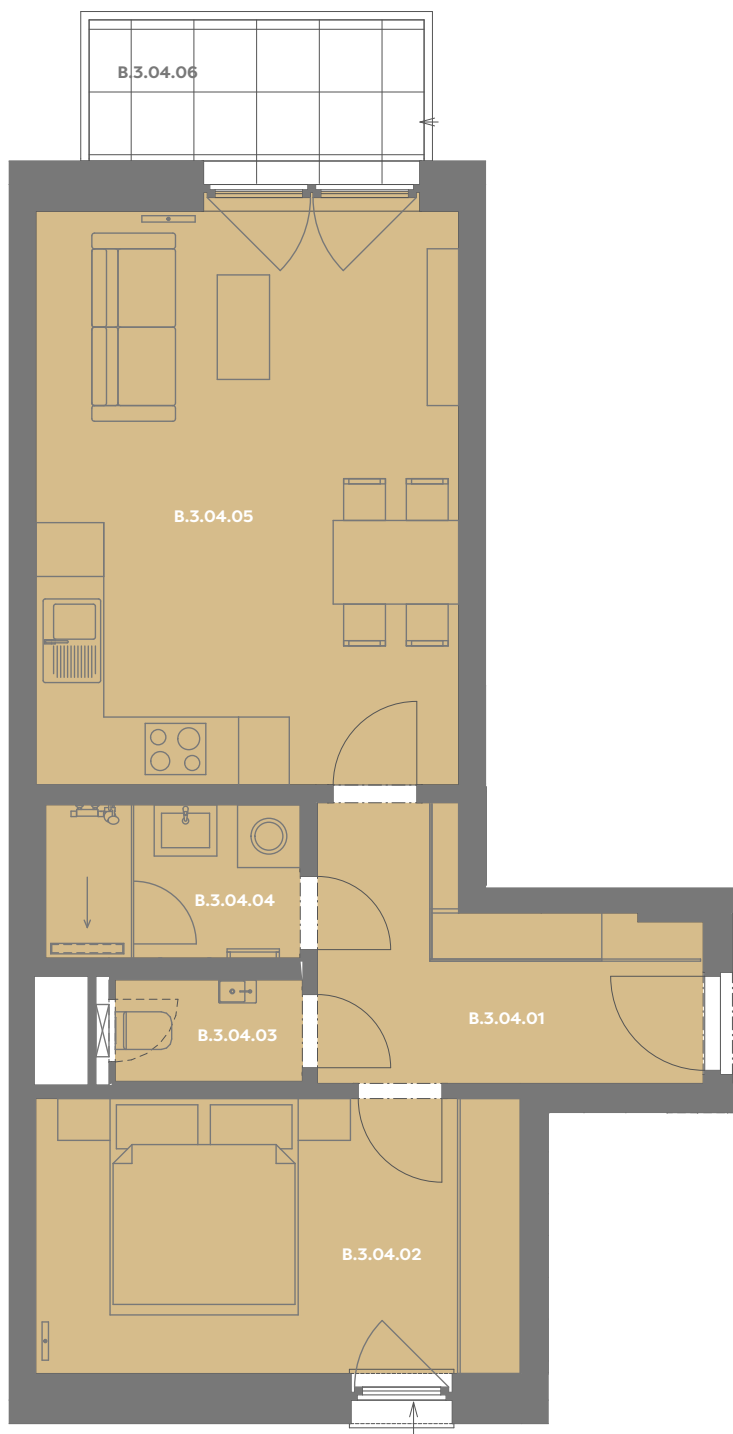

Byt B_3.04

2+kk

Dios

Budova **B**

Patro **3.np**

Energetický štítek budovy **B**

Budova

Umístění na patře

B.3.04.01 CHODBA **7,44 m²**

B.3.04.02 LOŽNICE **12,19 m²**

B.3.04.03 WC **1,74 m²**

B.3.04.04 KOUPELNA **3,57 m²**

B.3.04.05 OBÝVACÍ POKOJ+KK **22,61 m²**

Užitná plocha 47,49 m²

Plocha příček 2,24 m²

Plocha dle nařízení vlády 49,73 m²

B.3.04.06 BALKÓN **4,78 m²**

Příslušenství v ceně: Coworkingový prostor