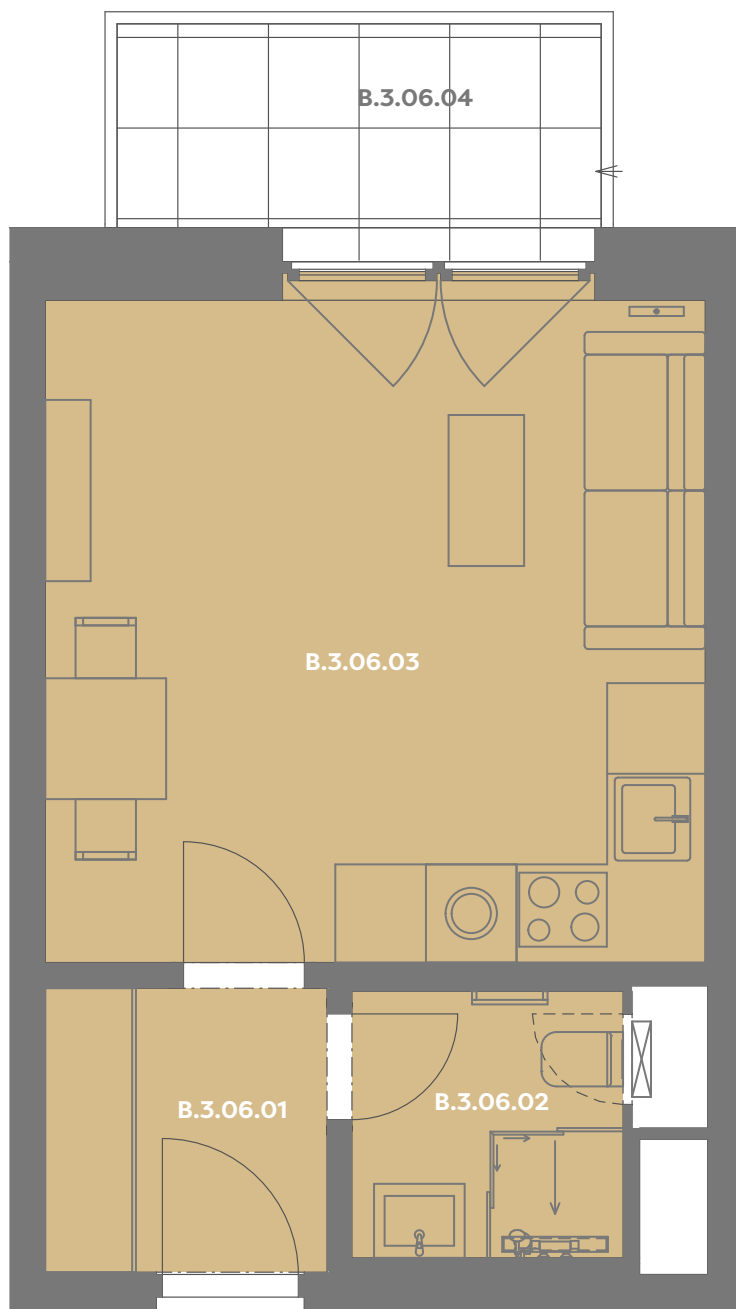

# Byt B\_3.06

1+kk

Dios

Budova **B**

Patro **3.np**

Energetický štítek budovy **B**

Budova

Umístění na patře

B.3.06.01 CHODBA **3,51 m<sup>2</sup>**

B.3.06.02 KOUPELNA **3,17 m<sup>2</sup>**

B.3.06.03 OBÝVACÍ POKOJ+KK **19,56 m<sup>2</sup>**

**Užitná plocha** **26,17 m<sup>2</sup>**

**Plocha příček** **1,48 m<sup>2</sup>**

**Plocha dle nařízení vlády** **27,65 m<sup>2</sup>**

B.3.06.04 BALKÓN **4,78 m<sup>2</sup>**

Příslušenství v ceně: Cowworkingový prostor