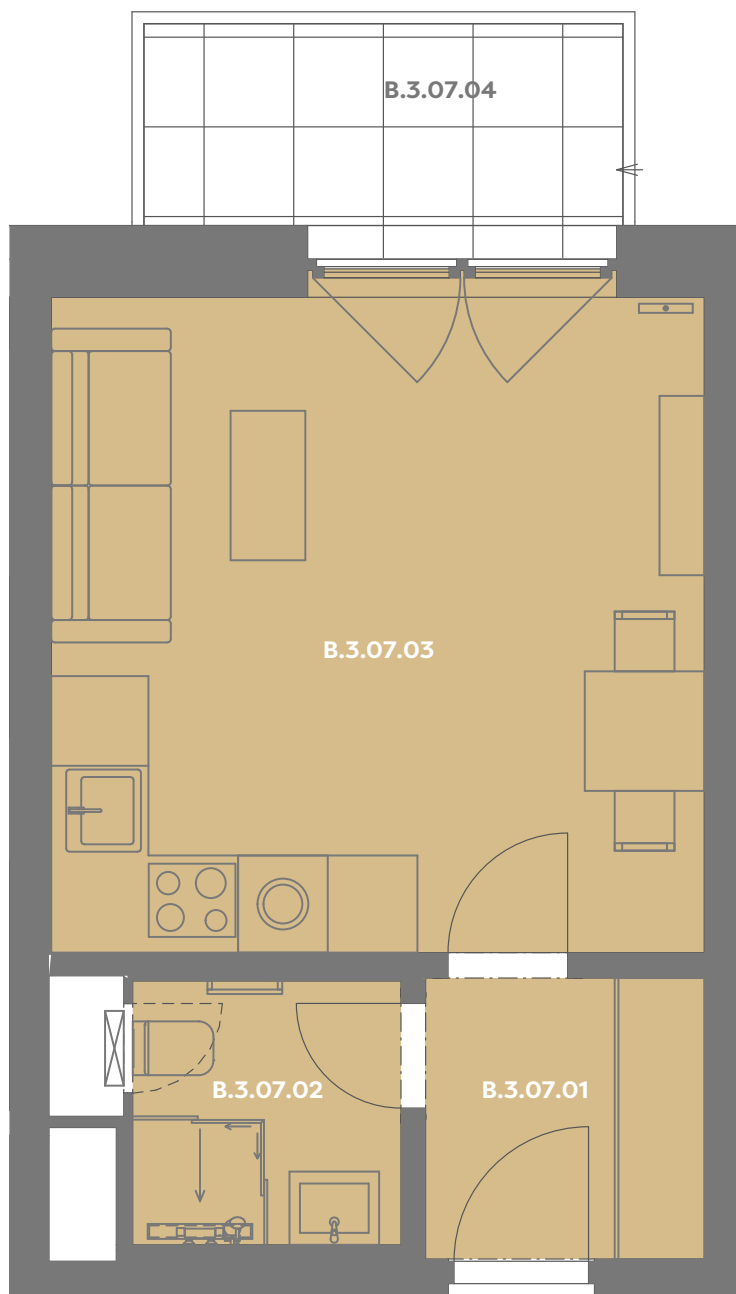

# Byt B\_3.07

1+kk

Dios

Budova **B**

Patro **3.np**

Energetický štítek budovy **B**

Budova

Umístění na patře

B.3.07.01 CHODBA **3,51 m<sup>2</sup>**

B.3.07.02 KOUPELNA **3,17 m<sup>2</sup>**

B.3.07.03 OBÝVACÍ POKOJ+KK **19,56 m<sup>2</sup>**

**Užitná plocha 26,17 m<sup>2</sup>**

**Plocha příček 1,48 m<sup>2</sup>**

**Plocha dle nařízení vlády 27,65 m<sup>2</sup>**

B.3.07.04 BALKÓN **4,78 m<sup>2</sup>**

**Příslušenství v ceně:** Cowworkingový prostor