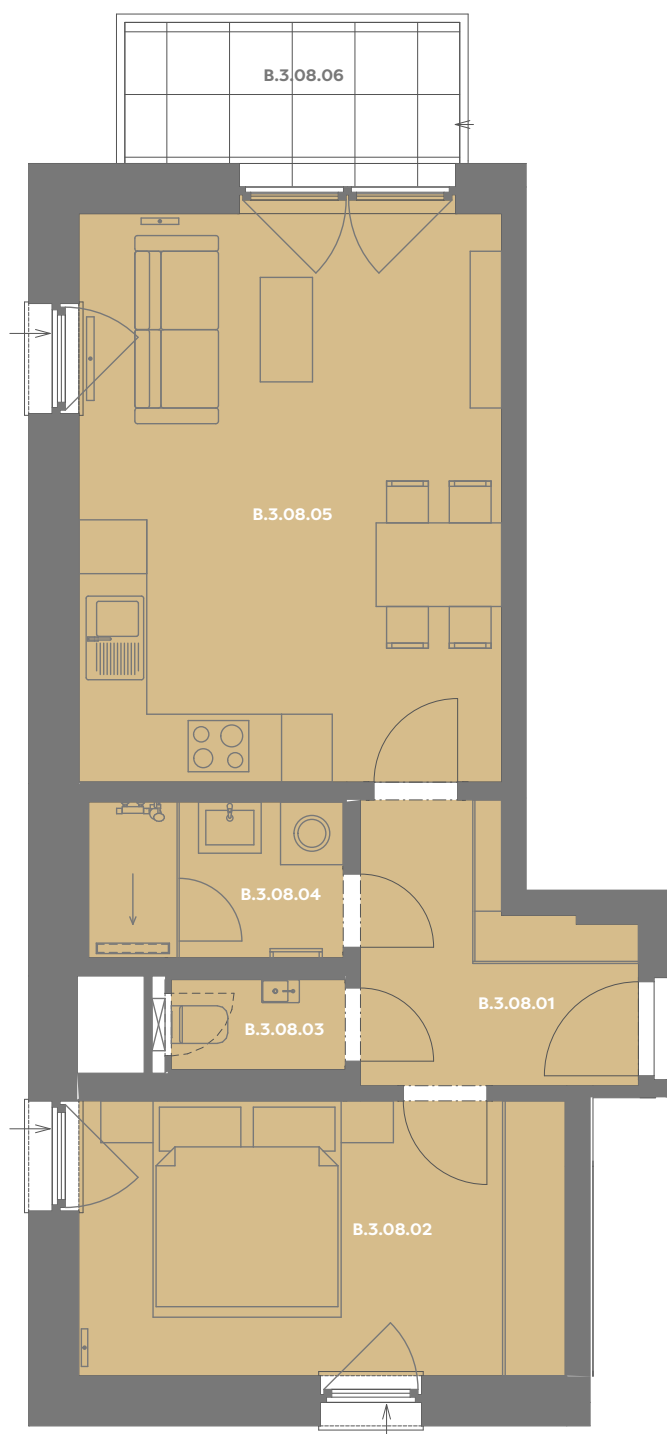

# Byt B\_3.08

2+kk

Dios

**Budova** B

**Patro** 3.np

**Energetický štítek budovy**  B

**Budova**

**Umístění na patře**

**B.3.08.01 CHODBA** 5,78 m<sup>2</sup>

**B.3.08.02 LOŽNICE** 12,24 m<sup>2</sup>

**B.3.08.03 WC** 1,43 m<sup>2</sup>

**B.3.08.04 KOUPELNA** 3,63 m<sup>2</sup>

**B.3.08.05 OBÝVACÍ POKOJ+KK** 22,4 m<sup>2</sup>

**Užitná plocha** 45,46 m<sup>2</sup>

**Plocha příček** 2,42 m<sup>2</sup>

**Plocha dle nařízení vlády** 47,88 m<sup>2</sup>

**B.3.08.06 BALKÓN** 4,78 m<sup>2</sup>

**Příslušenství v ceně:** Coworkingový prostor