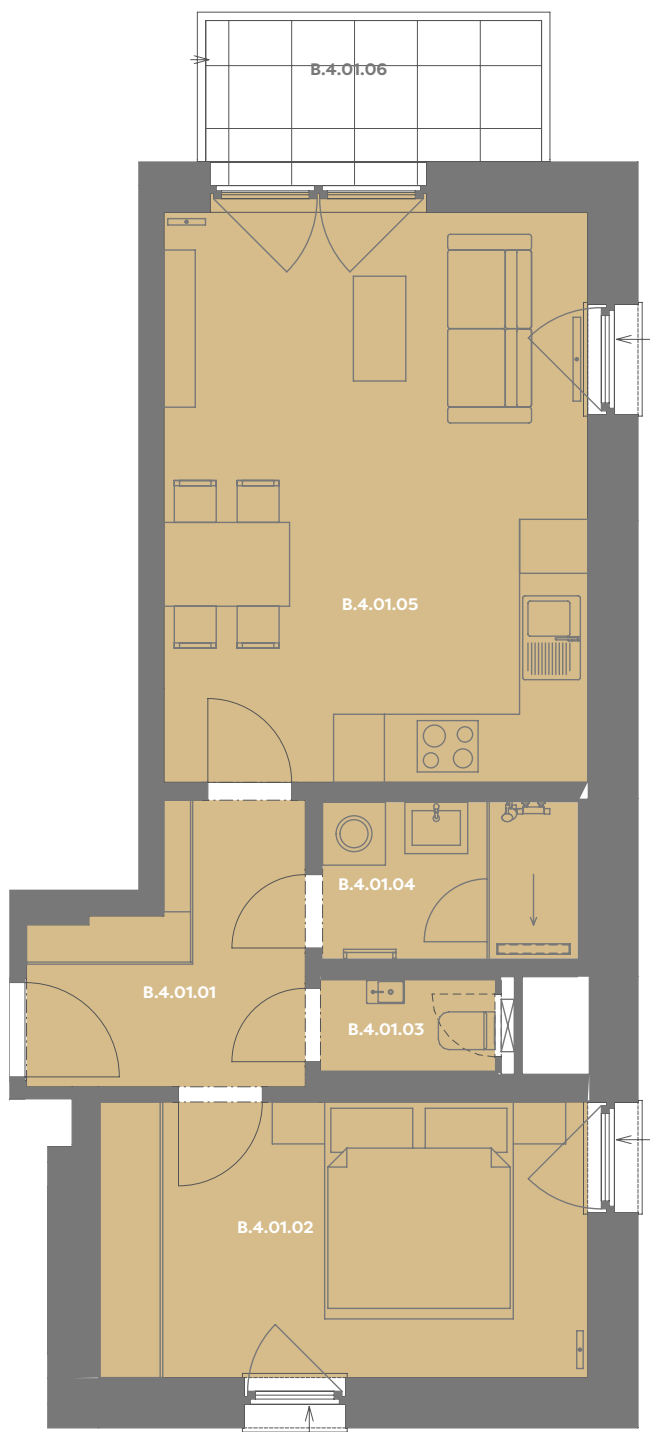

# Byt B\_4.01

2+kk

Dios

Budova **B**

Patro **4.np**

Energetický štítek budovy **B**

Budova

Umístění na patře

B.4.01.01 CHODBA **5,78 m<sup>2</sup>**

B.4.01.02 LOŽNICE **12,24 m<sup>2</sup>**

B.4.01.03 WC **1,43 m<sup>2</sup>**

B.4.01.04 KOUPELNA **3,63 m<sup>2</sup>**

B.4.01.05 OBÝVACÍ POKOJ+KK **22,4 m<sup>2</sup>**

**Užitná plocha 45,46 m<sup>2</sup>**

**Plocha příček 2,42 m<sup>2</sup>**

**Plocha dle nařízení vlády 47,88 m<sup>2</sup>**

B.4.01.06 BALKÓN **4,78 m<sup>2</sup>**

Příslušenství v ceně: Coworkingový prostor