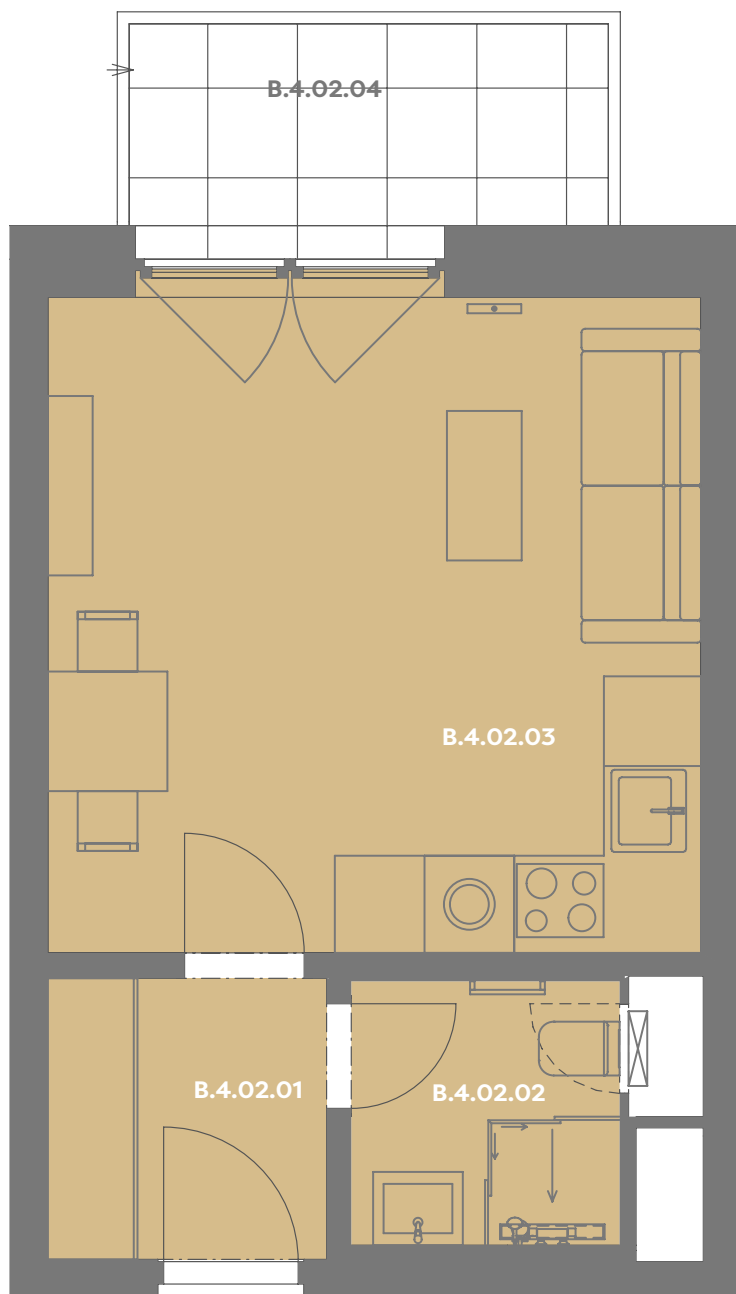

Byt B_4.02

1+kk

Dios

Budova **B**

Patro **4.np**

Energetický štítek budovy **B**

Budova

Umístění na patře

B.4.02.01 CHODBA **3,51 m²**

B.4.02.02 KOUPELNA **3,17 m²**

B.4.02.03 OBÝVACÍ POKOJ+KK **19,56 m²**

Užitná plocha 26,17 m²

Plocha příček 1,48 m²

Plocha dle nařízení vlády 27,65 m²

B.4.02.04 BALKÓN **4,78 m²**