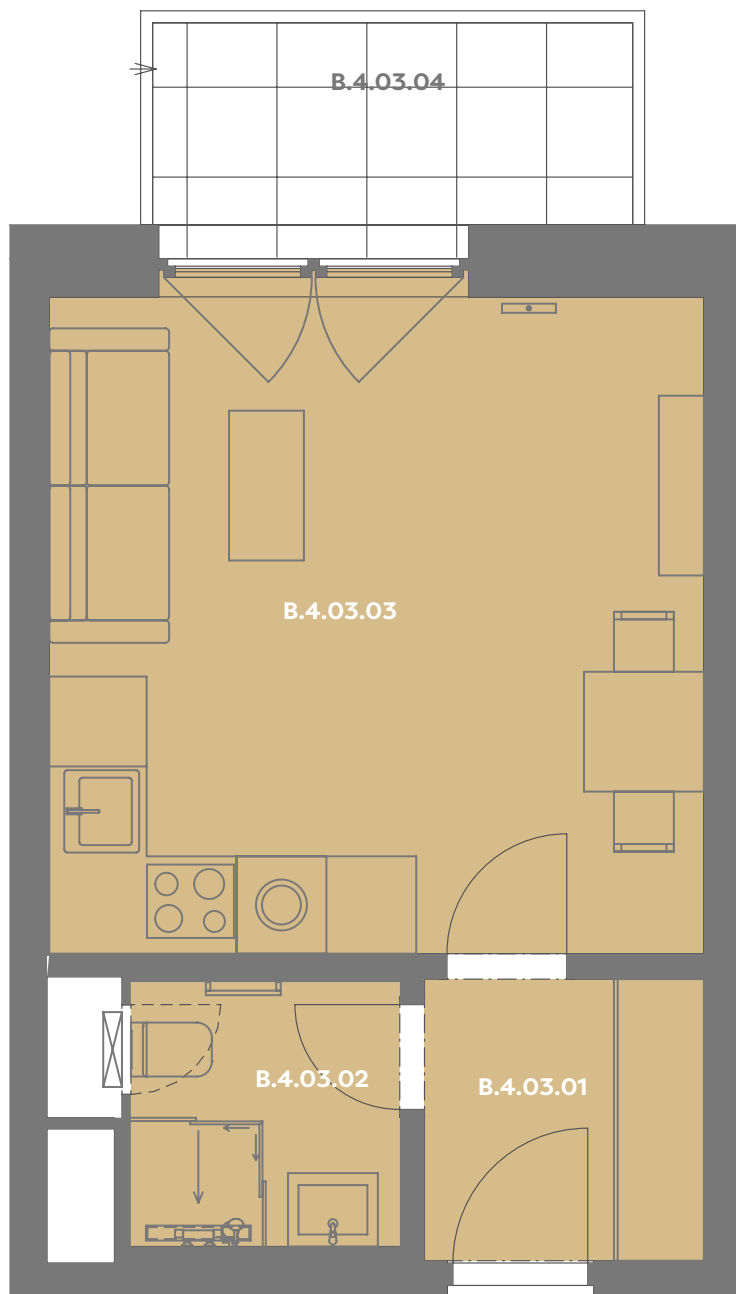

Byt B_4.03

1+kk

Dios

Budova **B**

Patro **4.np**

Energetický štítek budovy **B**

Budova

Umístění na patře

B.4.03.01 CHODBA **3,51 m²**

B.4.03.02 KOUPELNA **3,17 m²**

B.4.03.03 OBÝVACÍ POKOJ+KK **19,56 m²**

Užitná plocha 26,17 m²

Plocha příček 1,48 m²

Plocha dle nařízení vlády 27,65 m²

B.4.03.04 BALKÓN **4,78 m²**