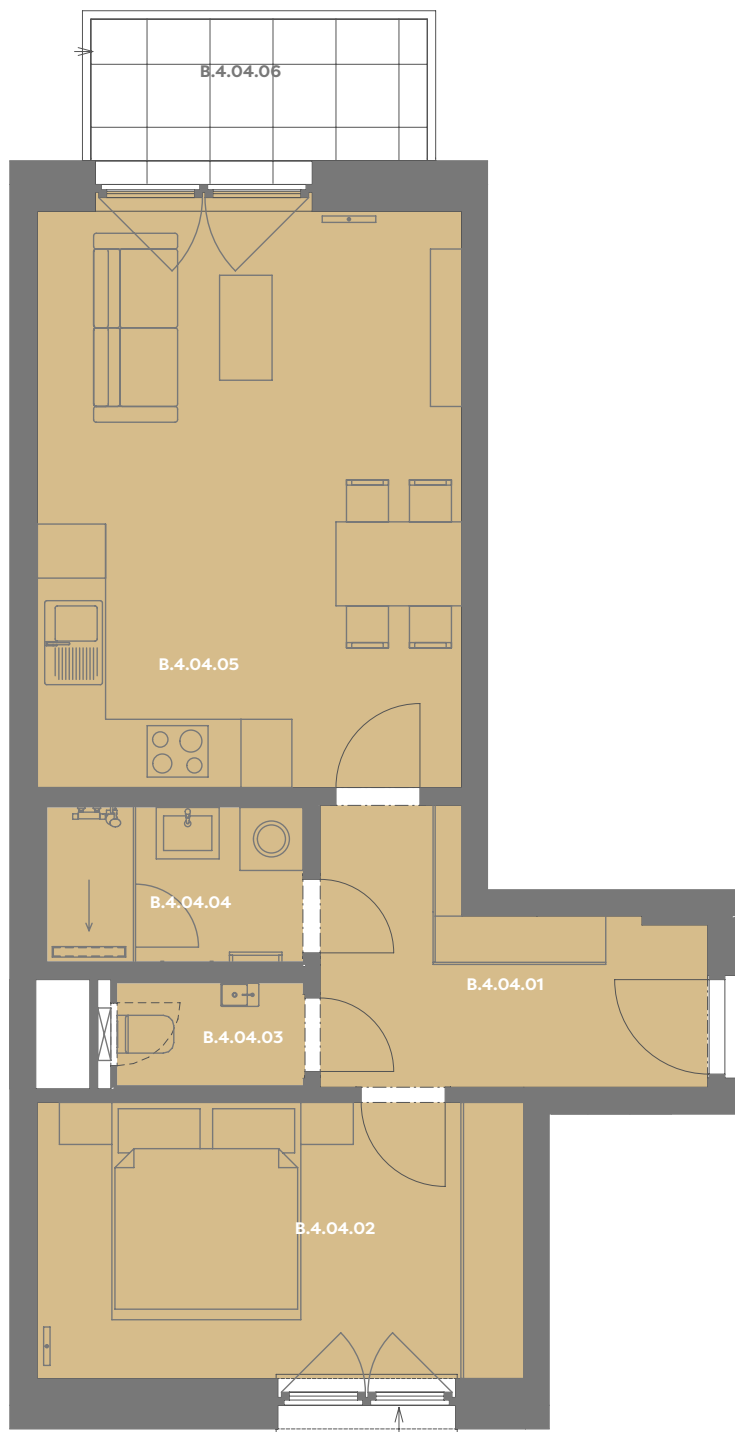

Byt B_4.04

2+kk

Dios

Budova **B**

Patro **4.np**

Energetický štítek budovy **B**

Budova

Umístění na patře

B.4.04.01 CHODBA **7,39 m²**

B.4.04.02 LOŽNICE **12,19 m²**

B.4.04.03 WC **1,73 m²**

B.4.04.04 KOUPELNA **3,57 m²**

B.4.04.05 OBÝVACÍ POKOJ+KK **22,61 m²**

Užitná plocha 47,47 m²

Plocha příček 2,26 m²

Plocha dle nařízení vlády 49,73 m²

B.4.04.06 BALKÓN **4,78 m²**

Příslušenství v ceně: Coworkingový prostor