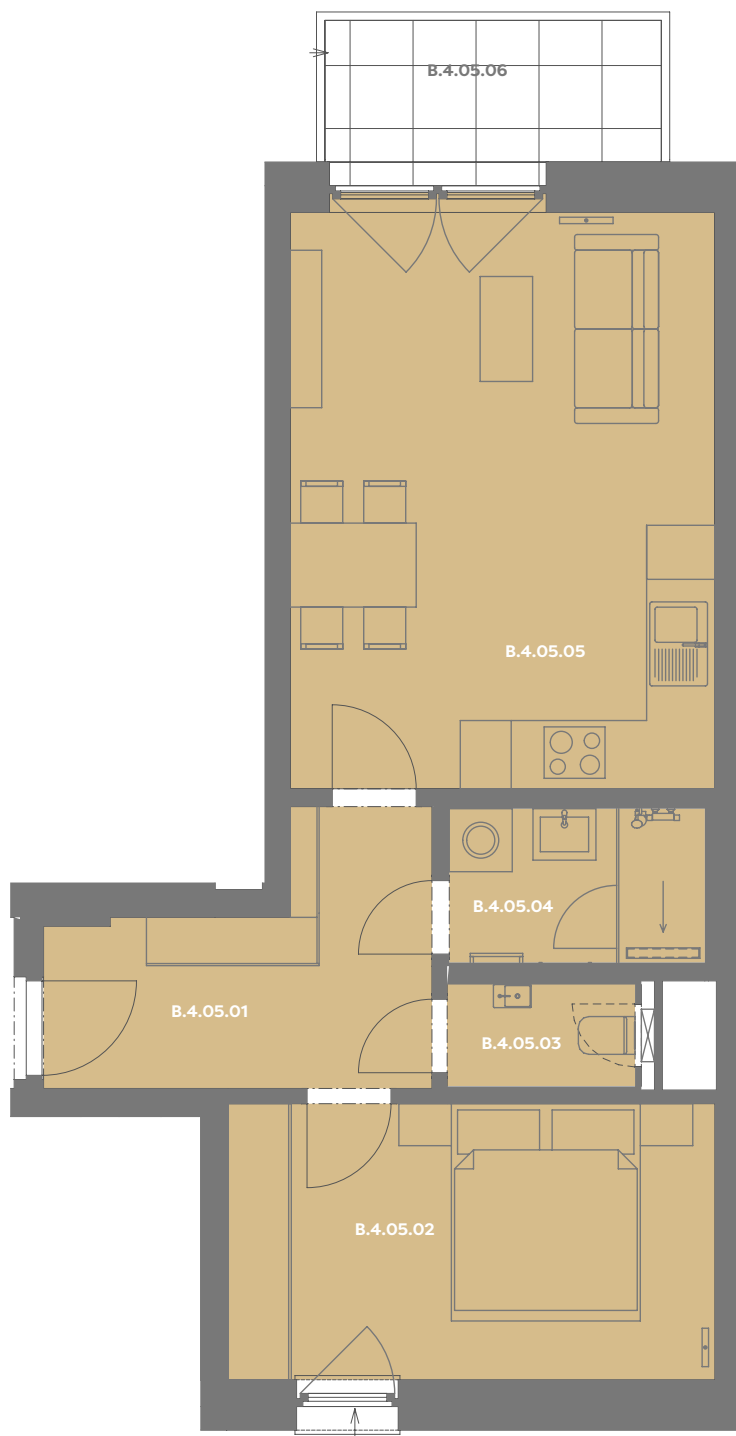

Byt B_4.05

2+kk

Dios

Budova **B**

Patro **4.np**

Energetický štítek budovy **B**

Budova

Umístění na patře

B.4.05.02 LOŽNICE **12,19 m²**

B.4.05.03 WC **1,74 m²**

B.4.05.04 KOUPELNA **3,57 m²**

B.4.05.05 OBÝVACÍ POKOJ+KK **22,61 m²**

B.4.04.05 OBÝVACÍ POKOJ+KK **22,61 m²**

Užitná plocha 47,49 m²

Plocha příček 2,24 m²

Plocha dle nařízení vlády 49,73 m²

B.4.05.06 BALKÓN **4,78 m²**

Příslušenství v ceně: Coworkingový prostor