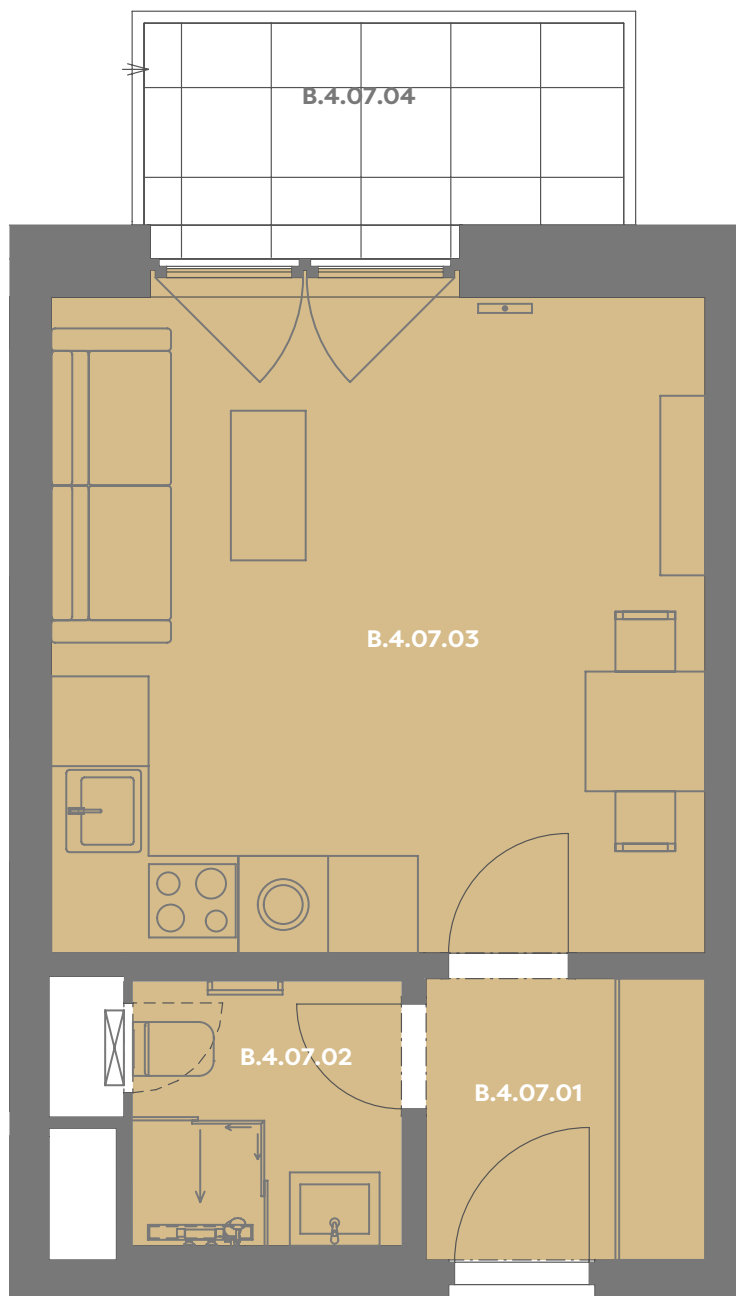

Byt B_4.07

1+kk

Dios

Budova **B**

Patro **4.np**

Energetický štítek budovy **B**

Budova

Umístění na patře

B.4.07.01 CHODBA **3,51 m²**

B.4.07.02 KOUPELNA **3,17 m²**

B.4.07.03 OBÝVACÍ POKOJ+KK **19,56 m²**

Užitná plocha 26,17 m²

Plocha příček 1,48 m²

Plocha dle nařízení vlády 27,65 m²

B.4.07.04 BALKÓN **4,78 m²**