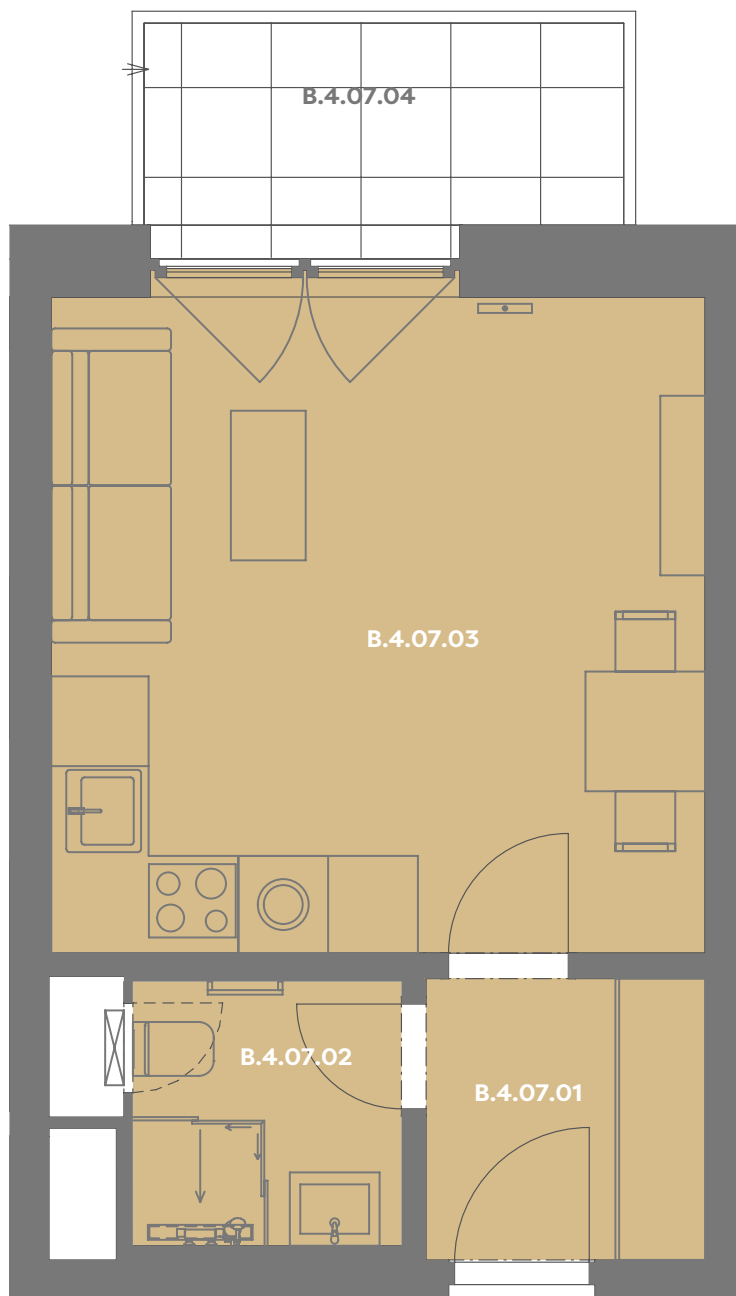

Byt B_4.08

2+kk

Dios

Budova **B**

Patro **4.np**

Energetický štítek budovy **B**

Budova

Umístění na patře

B.4.08.01 CHODBA **5,78 m²**

B.4.08.02 LOŽNICE **12,24 m²**

B.4.08.03 WC **1,43 m²**

B.4.08.04 KOUPELNA **3,63 m²**

B.4.08.05 OBÝVACÍ POKOJ+KK **22,4 m²**

Užitná plocha 45,46 m²

Plocha příček 2,42 m²

Plocha dle nařízení vlády 47,88 m²

B.4.08.06 BALKÓN **4,78 m²**

Příslušenství v ceně: Coworkingový prostor