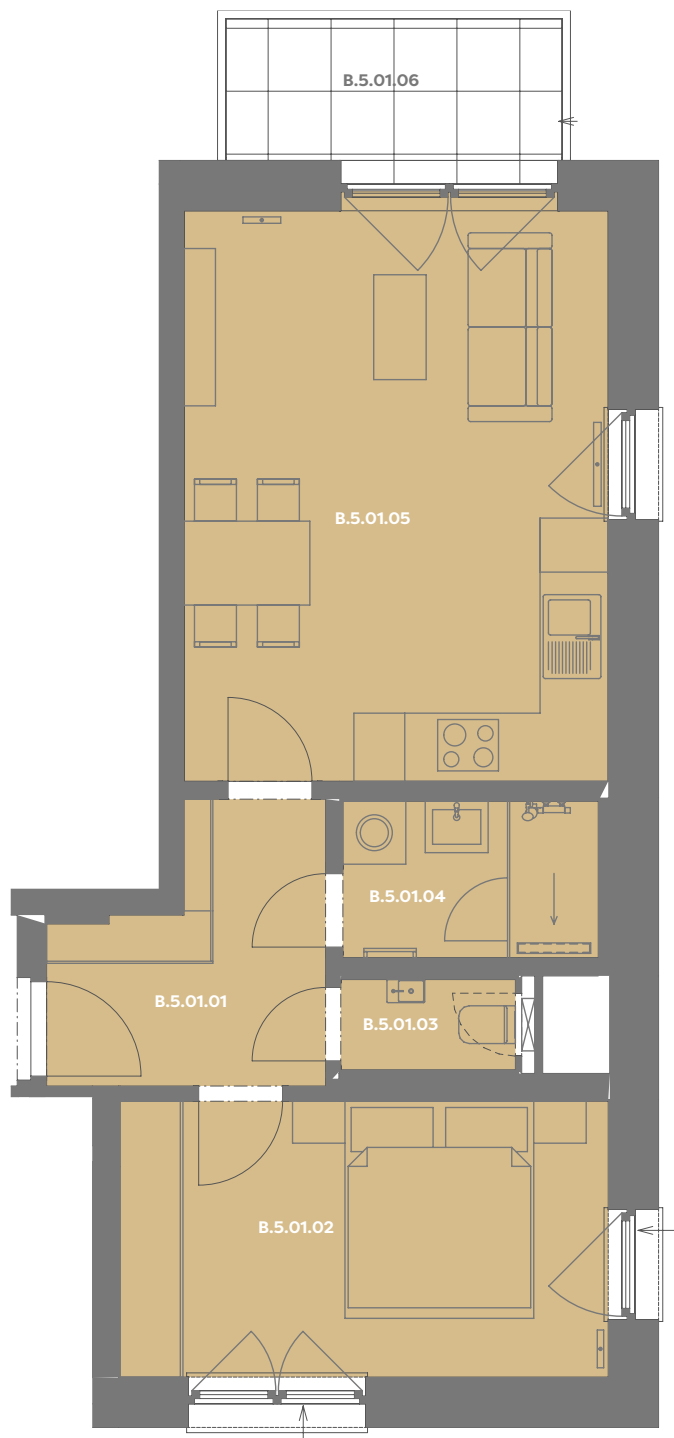

# Byt B\_5.01

2+kk

Dios

Budova **B**

Patro **5.np**

Energetický štítek budovy **B**

Budova

Umístění na patře

B.5.01.01 CHODBA **5,78 m<sup>2</sup>**

B.5.01.02 LOŽNICE **12,11 m<sup>2</sup>**

B.5.01.03 WC **1,43 m<sup>2</sup>**

B.5.01.04 KOUPELNA **3,63 m<sup>2</sup>**

B.5.01.05 OBÝVACÍ POKOJ+KK **22,4 m<sup>2</sup>**

**Užitná plocha 45,46 m<sup>2</sup>**

**Plocha příček 2,42 m<sup>2</sup>**

**Plocha dle nařízení vlády 47,88 m<sup>2</sup>**

B.5.01.06 BALKÓN **4,78 m<sup>2</sup>**

**Příslušenství v ceně:** Coworkingový prostor