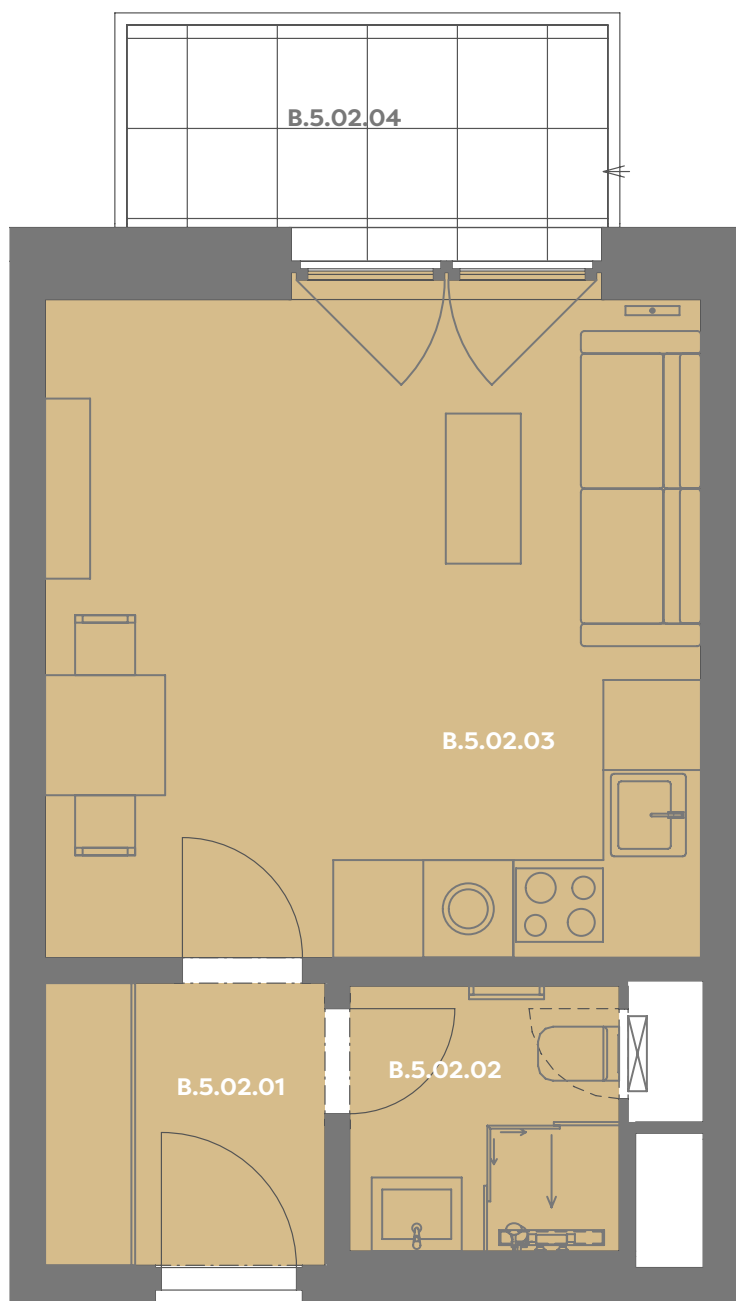

# Byt B\_5.02

1+kk

Dios

Budova **B**

Patro **5.np**

Energetický štítek budovy **B**

Budova

Umístění na patře

B.5.02.01 CHODBA **3,63 m<sup>2</sup>**

B.5.02.02 KOUPELNA **3,17 m<sup>2</sup>**

B.5.02.03 OBÝVACÍ POKOJ+KK **19,56 m<sup>2</sup>**

**Užitná plocha 26,17 m<sup>2</sup>**

**Plocha příček 1,48 m<sup>2</sup>**

**Plocha dle nařízení vlády 27,65 m<sup>2</sup>**

B.5.02.04 BALKÓN **4,78 m<sup>2</sup>**

Příslušenství v ceně: Cowworkingový prostor