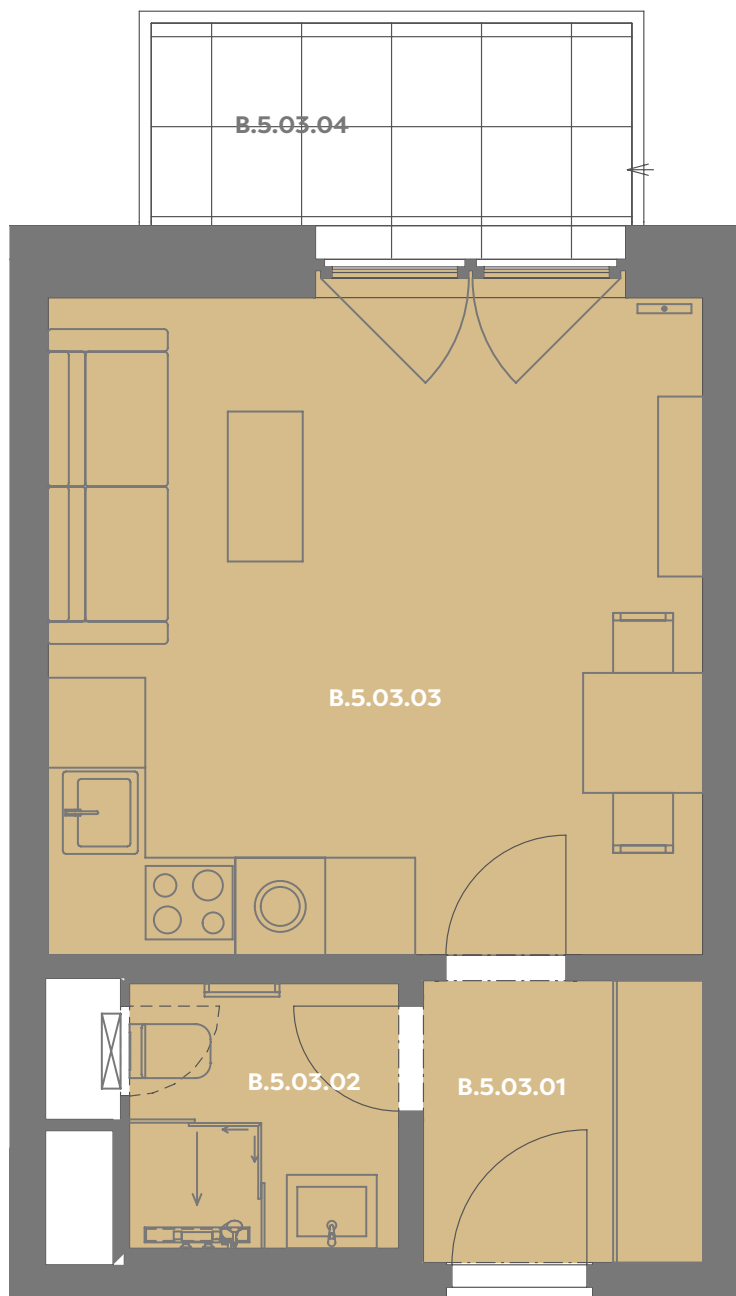

Byt B_5.03

1+kk

Dios

Budova **B**

Patro **5.np**

Energetický štítek budovy **B**

Budova

Umístění na patře

B.5.03.01 CHODBA **3,63 m²**

B.5.03.02 KOUPELNA **3,17 m²**

B.5.03.03 OBÝVACÍ POKOJ+KK **19,56 m²**

Užitná plocha 26,17 m²

Plocha příček 1,48 m²

Plocha dle nařízení vlády 27,65 m²

B.5.03.04 BALKÓN **4,78 m²**