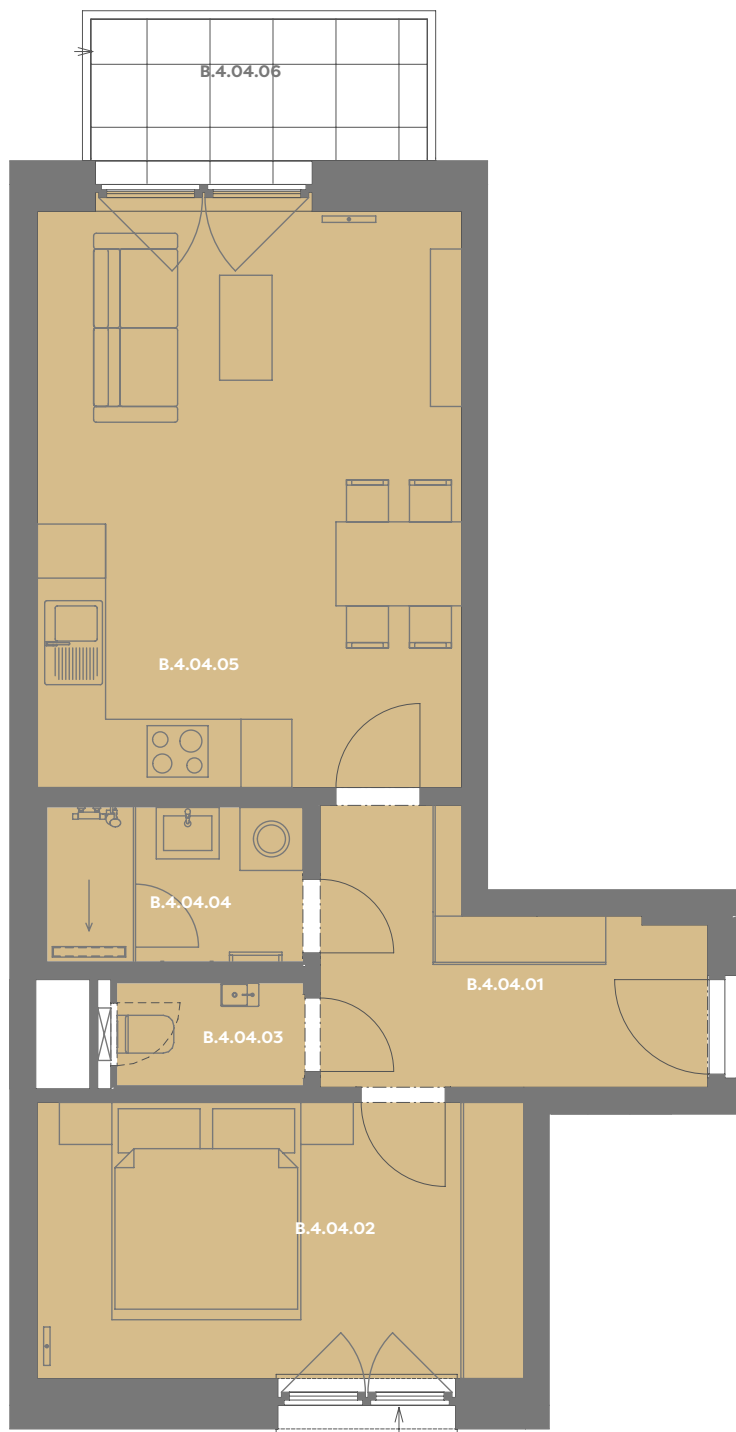

# Byt B\_5.04

2+kk

Dios

Budova **B**

Patro **5.np**

Energetický štítek budovy **B**

Budova

Umístění na patře

B.5.04.01 CHODBA **7,39 m<sup>2</sup>**

B.5.04.02 LOŽNICE **12,06 m<sup>2</sup>**

B.5.04.03 WC **1,73 m<sup>2</sup>**

B.5.04.04 KOUPELNA **3,57 m<sup>2</sup>**

B.5.04.05 OBÝVACÍ POKOJ+KK **22,61 m<sup>2</sup>**

**Užitná plocha 47,47 m<sup>2</sup>**

**Plocha příček 2,26 m<sup>2</sup>**

**Plocha dle nařízení vlády 49,73 m<sup>2</sup>**

B.5.04.06 BALKÓN **4,78 m<sup>2</sup>**

Příslušenství v ceně: Coworkingový prostor