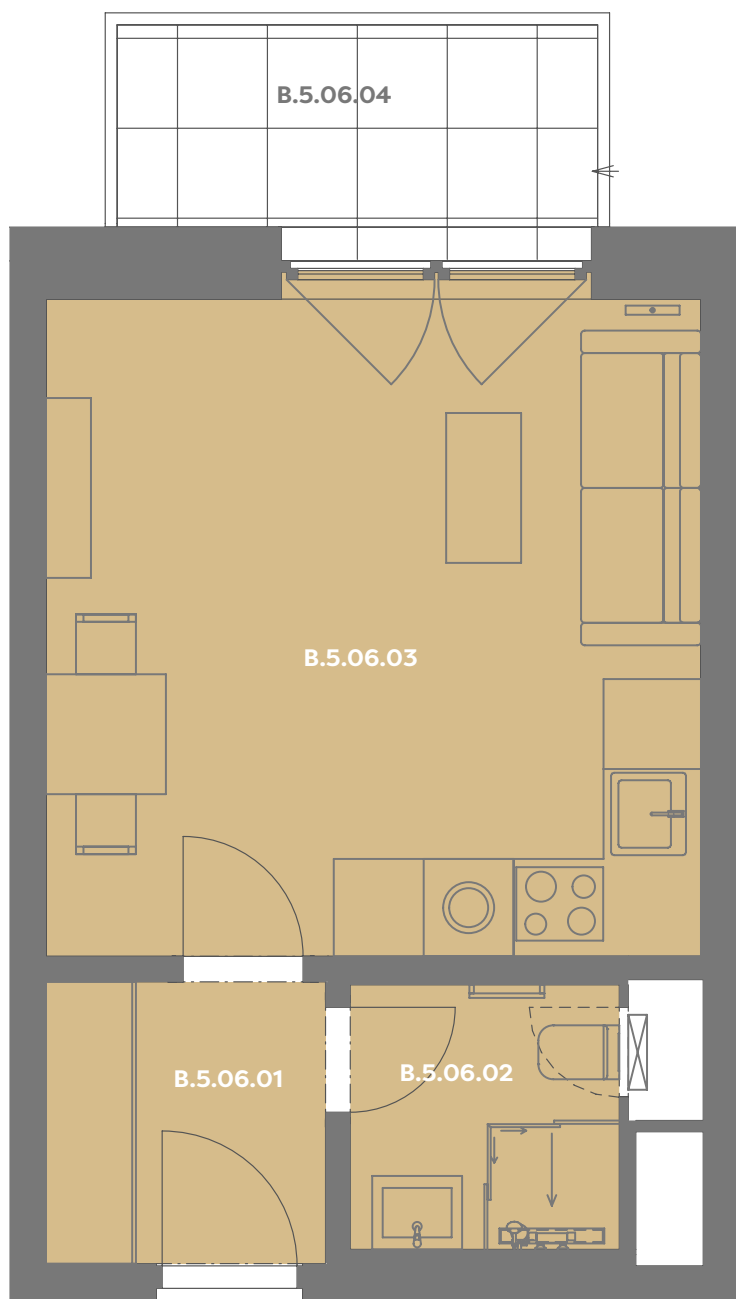

Byt B_5.06

1+kk

Dios

Budova **B**

Patro **5.np**

Energetický štítek budovy **B**

Budova

Umístění na patře

B.5.06.01 CHODBA **3,51 m²**

B.5.06.02 KOUPELNA **3,17 m²**

B.5.06.03 OBÝVACÍ POKOJ+KK **19,56 m²**

Užitná plocha 26,17 m²

Plocha příček 1,48 m²

Plocha dle nařízení vlády 27,65 m²

B.5.06.04 BALKÓN **4,78 m²**