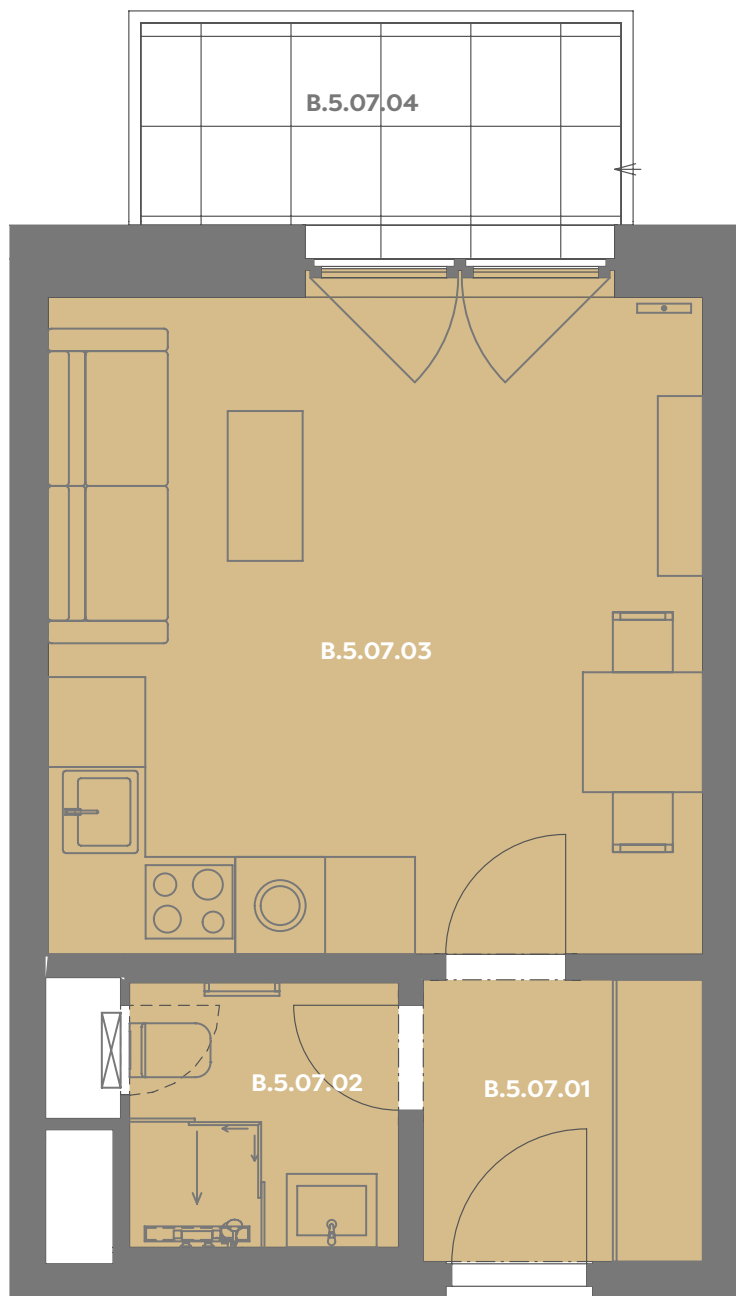

# Byt B\_5.07

1+kk

Dios

Budova **B**

Patro **5.np**

Energetický štítek budovy **B**

Budova

Umístění na patře

B.5.07.01 CHODBA **3,51 m<sup>2</sup>**

B.5.07.02 KOUPELNA **3,17 m<sup>2</sup>**

B.5.07.03 OBÝVACÍ POKOJ+KK **19,56 m<sup>2</sup>**

**Užitná plocha 26,17 m<sup>2</sup>**

**Plocha příček 1,48 m<sup>2</sup>**

**Plocha dle nařízení vlády 27,65 m<sup>2</sup>**

B.5.07.04 BALKÓN **4,78 m<sup>2</sup>**

Příslušenství v ceně: Coworkingový prostor