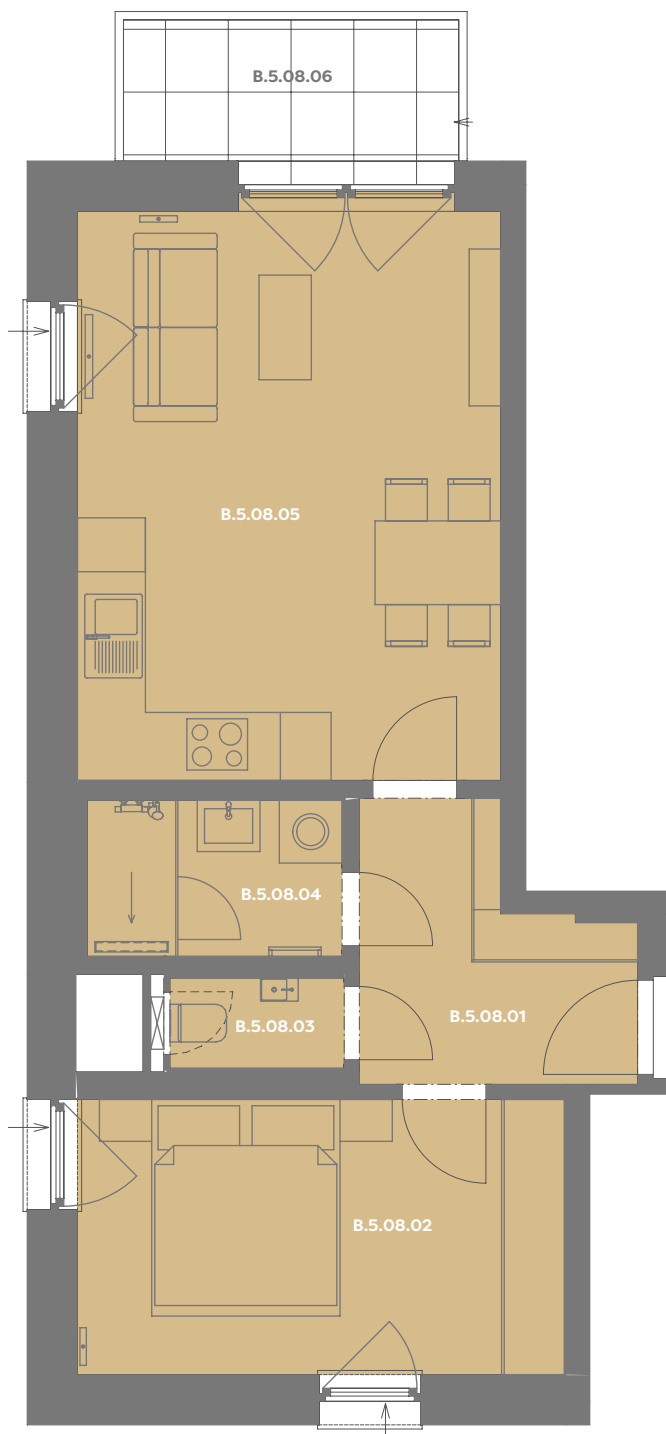

Byt B_5.08

2+kk

Dios

Budova **B**

Patro **5.np**

Energetický štítek budovy **B**

Budova

Umístění na patře

B.5.08.01 CHODBA **5,78 m²**

B.5.08.02 LOŽNICE **12,11 m²**

B.5.08.03 WC **1,43 m²**

B.5.08.04 KOUPELNA **3,63 m²**

B.5.08.05 OBÝVACÍ POKOJ+KK **22,4 m²**

Užitná plocha 45,46 m²

Plocha příček 2,42 m²

Plocha dle nařízení vlády 47,88 m²

B.5.08.06 BALKÓN **4,78 m²**

Příslušenství v ceně: Coworkingový prostor