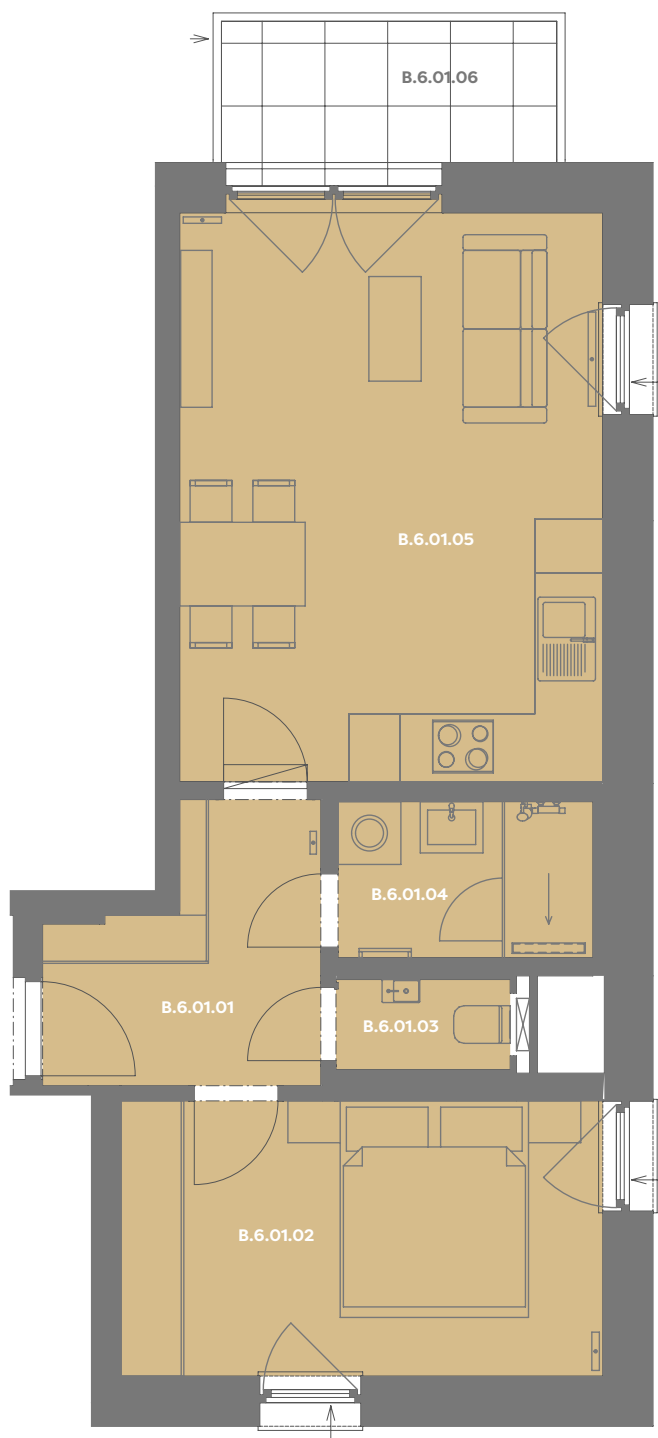

# Byt B\_6.01

2+kk

Dios

**Budova** B

**Patro** 6.np

**Energetický štítek budovy** B

**Budova**

**Umístění na patře**

**B.6.01.01 CHODBA** 5,78 m<sup>2</sup>

**B.6.01.02 LOŽNICE** 12,11 m<sup>2</sup>

**B.6.01.03 WC** 1,43 m<sup>2</sup>

**B.6.01.04 KOUPELNA** 3,63 m<sup>2</sup>

**B.6.01.05 OBÝVACÍ POKOJ+KK** 22,4 m<sup>2</sup>

**Užitná plocha** 45,46 m<sup>2</sup>

**Plocha příček** 2,42 m<sup>2</sup>

**Plocha dle nařízení vlády** 47,88 m<sup>2</sup>

**B.6.01.06 BALKÓN** 4,78 m<sup>2</sup>

**Příslušenství v ceně:** Coworkingový prostor