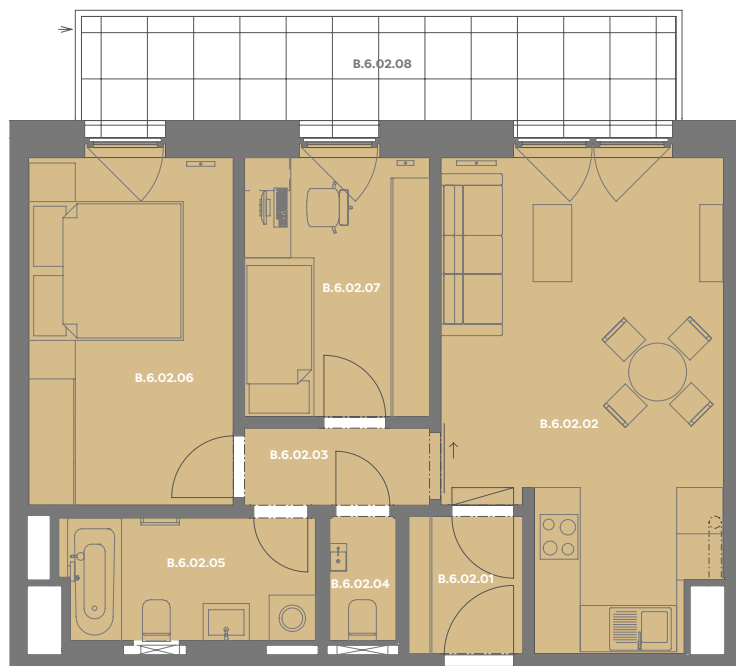

# Byt B\_6.02

3+kk

Dios

Budova **B**

Patro **6.np**

Energetický štítek budovy **B**

Budova

Umístění na patře

B.6.02.01 ZÁDVEŘÍ **2,63 m<sup>2</sup>**

B.6.02.02 OBÝVACÍ POKOJ+KK **21,17 m<sup>2</sup>**

B.6.02.03 CHODBA **2,53 m<sup>2</sup>**

B.6.02.04 WC **1,38 m<sup>2</sup>**

B.6.02.05 KOUPELNA **5,17 m<sup>2</sup>**

B.6.02.06 LOŽNICE **12,2 m<sup>2</sup>**

B.6.02.07 POKOJ **8,28 m<sup>2</sup>**

**Užitná plocha 53,23 m<sup>2</sup>**

**Plocha příček 2,07 m<sup>2</sup>**

**Plocha dle nařízení vlády 55,30 m<sup>2</sup>**

B.6.02.08 BALKÓN **11,33 m<sup>2</sup>**

Příslušenství v ceně: Coworkingový prostor