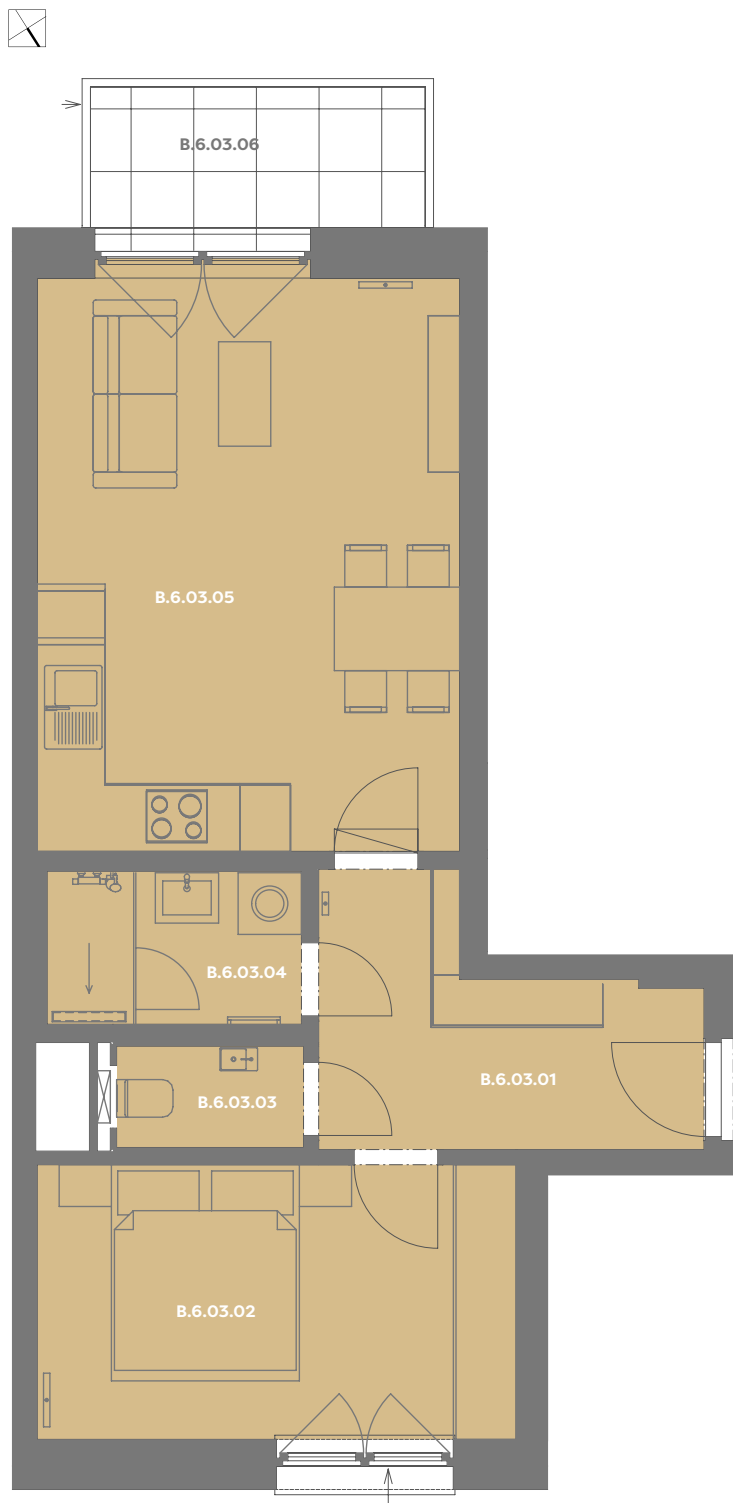

Byt B_6.03

2+kk

Dios

Budova **B**

Patro **6.np**

Energetický štítek budovy **B**

Budova

Umístění na patře

B.6.03.01 CHODBA **7,39 m²**

B.6.03.02 LOŽNICE **12,06 m²**

B.6.03.03 WC **1,74 m²**

B.6.03.04 KOUPELNA **3,57 m²**

B.6.03.05 OBÝVACÍ POKOJ+KK **22,61 m²**

Užitná plocha 47,47 m²

Plocha příček 2,26 m²

Plocha dle nařízení vlády 49,73 m²

B.6.03.06 BALKÓN **4,78 m²**

Příslušenství v ceně: Coworkingový prostor