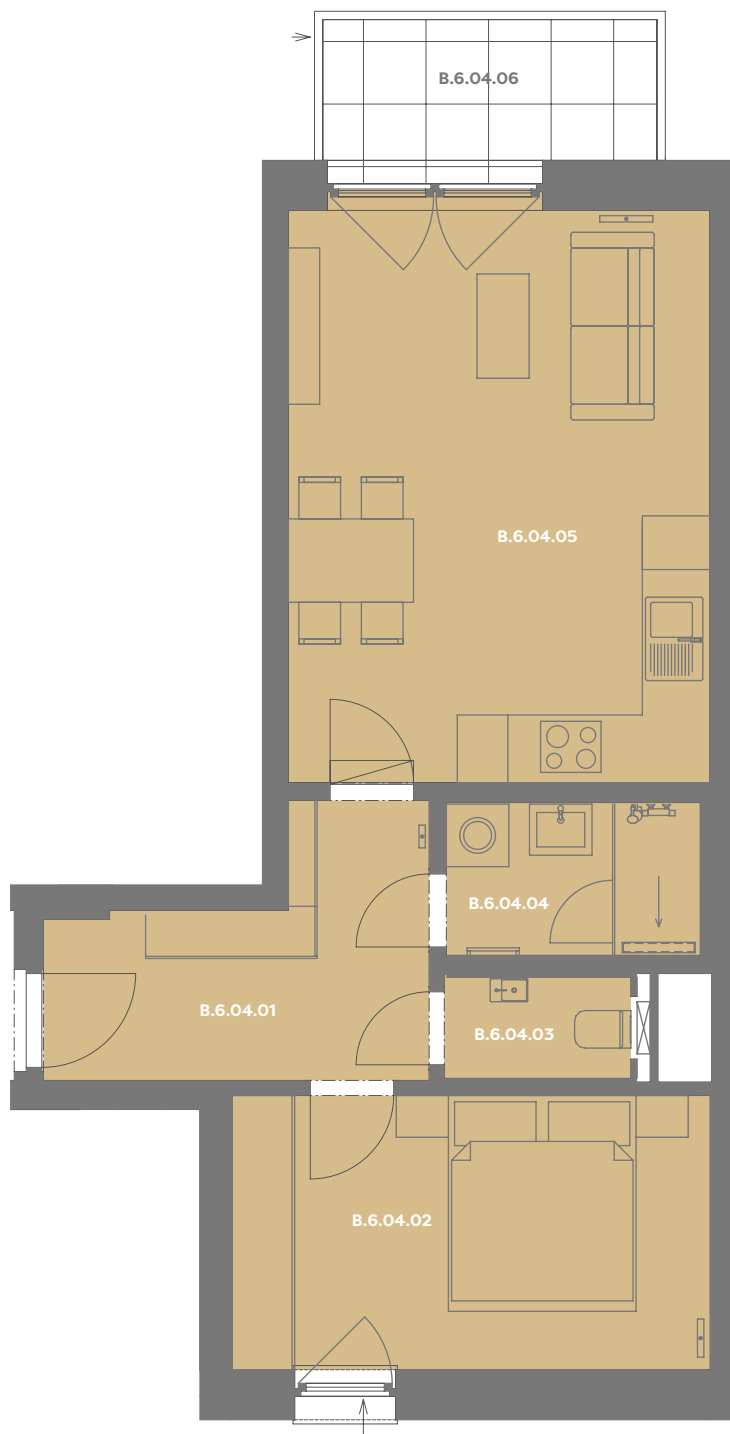

Byt B_6.04

2+kk

Dios

Budova **B**

Patro **6.np**

Energetický štítek budovy **B**

Budova

Umístění na patře

B.6.04.01 CHODBA **7,4 m²**

B.6.04.02 LOŽNICE **12,06 m²**

B.6.04.03 WC **1,74 m²**

B.6.04.04 KOUPELNA **3,57 m²**

B.6.04.05 OBÝVACÍ POKOJ+KK **22,61 m²**

Užitná plocha 47,49 m²

Plocha příček 2,24 m²

Plocha dle nařízení vlády 49,73 m²

B.6.04.06 BALKÓN **4,78 m²**

Příslušenství v ceně: Cowworkingový prostor