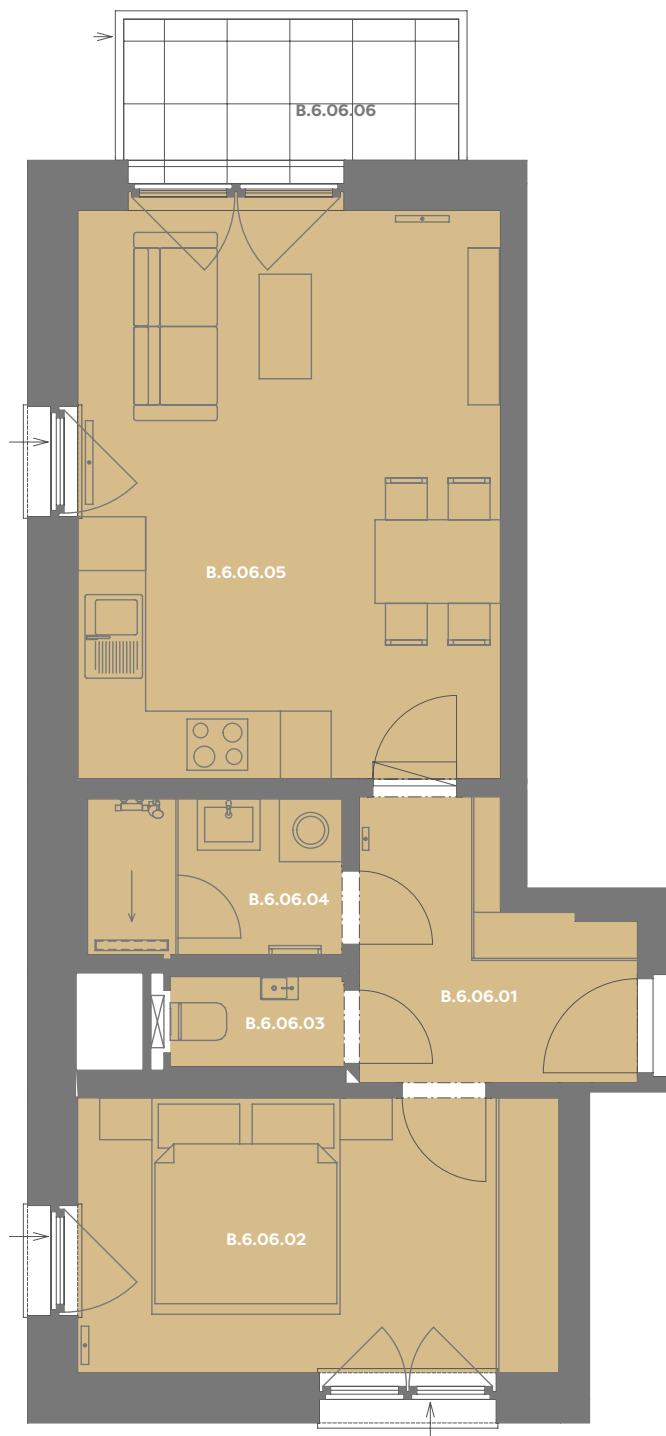

# Byt B\_6.06

2+kk

Dios

Budova **B**

Patro **6.np**

Energetický štítek budovy **B**

Budova

Umístění na patře

B.6.06.01 CHODBA **5,78 m<sup>2</sup>**

B.6.06.02 LOŽNICE **12,11 m<sup>2</sup>**

B.6.06.03 WC **1,43 m<sup>2</sup>**

B.6.06.04 KOUPELNA **3,63 m<sup>2</sup>**

B.6.06.05 OBÝVACÍ POKOJ+KK **22,4 m<sup>2</sup>**

**Užitná plocha 45,44 m<sup>2</sup>**

**Plocha příček 2,44 m<sup>2</sup>**

**Plocha dle nařízení vlády 47,88 m<sup>2</sup>**

B.6.06.06 BALKÓN **4,78 m<sup>2</sup>**

Příslušenství v ceně: Coworkingový prostor