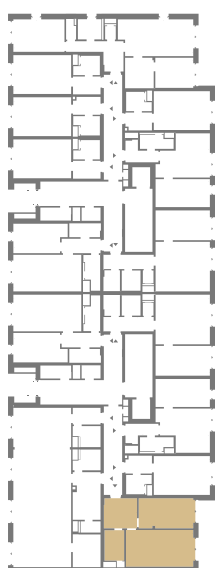

Ateliér C.1.01

2+kk

Budova **C**

Patro **1.np**

Energeticky štítek budovy **B**

C.1.01.01 CHODBA **8,1 m²**

C.1.01.02 KOUPELNA **4,87 m²**

C.1.01.03 ATELIÉR **20,47 m²**

C.1.01.04 POKOJ **13,67 m²**

Užitná plocha 47,15 m²

Plocha příček 2,35 m²

Plocha dle nařízení vlády 49,50 m²

C.1.01.05 TERASA **30,74 m²**

C.1.01.06 ZAHRÁDKA **29,01 m²**

Budova

Umístění na patře