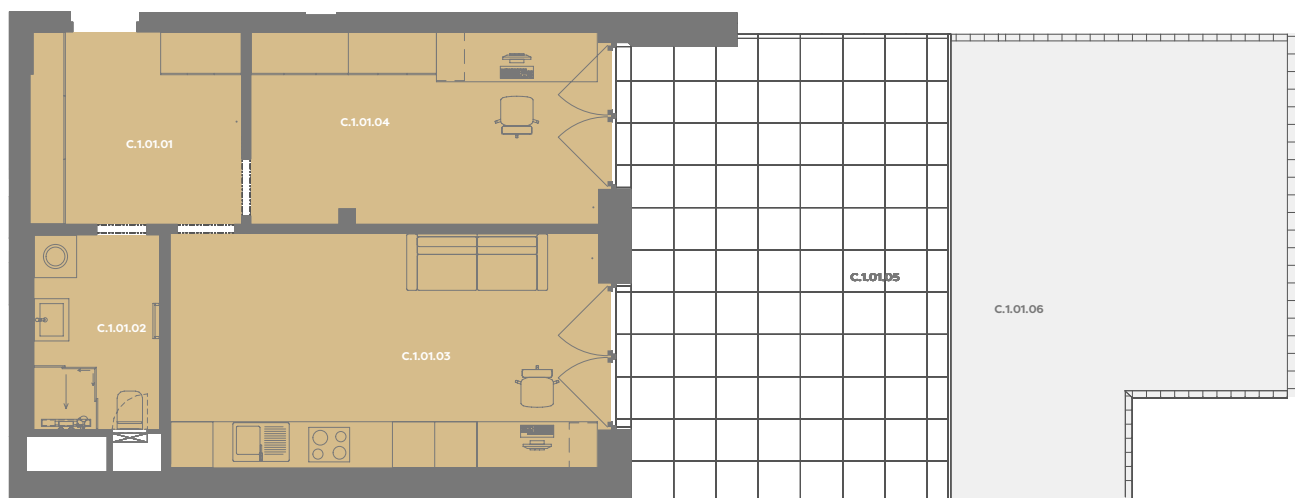

C.1.01.04 POKOJ **13,67 m²**

Užitná plocha 47,15 m²

Plocha příček 2,35 m²

Plocha dle nařízení vlády 49,50 m²

C.1.01.05 TERASA **30,74 m²**

C.1.01.06 ZAHRÁDKA **29,01 m²**

Budova

Umístění na patře