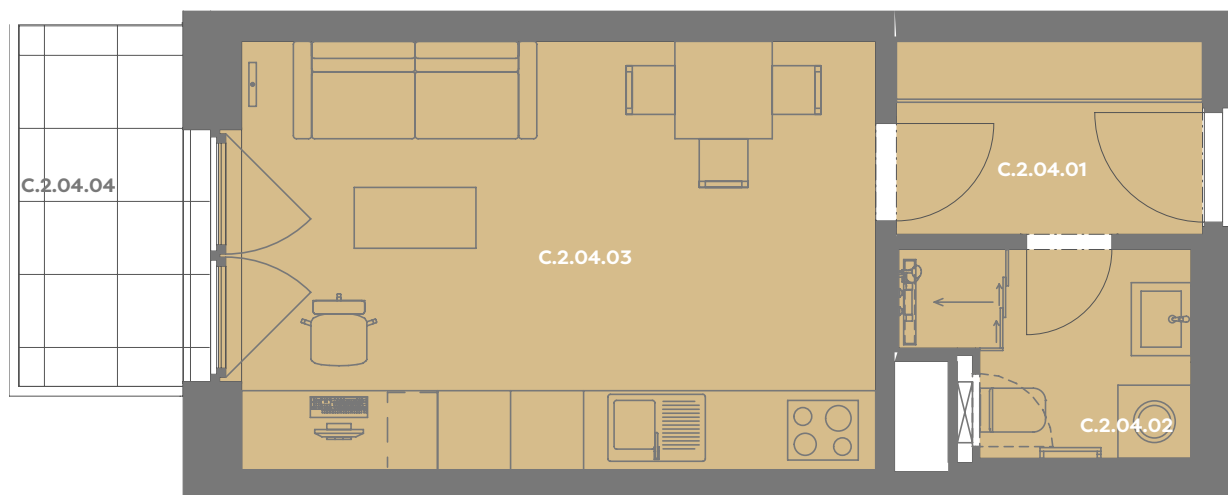

C.2.04.03 OBÝVACÍ POKOJ+KK 18,74 m²

Užitná plocha 26,18 m²

Plocha příček 0,80 m²

Plocha dle nařízení vlády 26,98 m²

C.2.04.04 BALKÓN 4,47 m²

Budova

Umístění na patře

Příslušenství v ceně: Coworkingový prostor