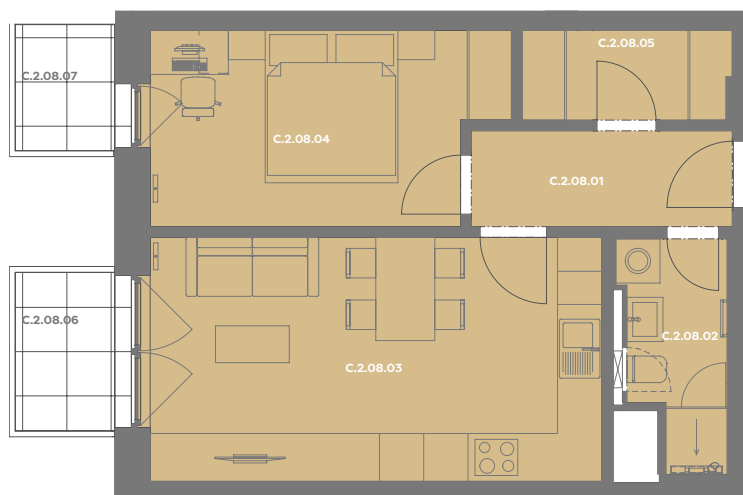

Byt C.2.08

2+kk

Dios

Budova **C**

Patro **2.np**

Energeticky štítek budovy **B**

C.2.08.01 CHODBA 4,6 m²

C.2.08.02 KOUPELNA 3,92 m²

C.2.08.03 OBÝVACÍ POKOJ+KK 20,67 m²

C.2.08.04 LOŽNICE 12,23 m²

C.2.08.05 ŠATNA 3,43 m²

Užitná plocha 44,79 m²

Plocha příček 2,54 m²

Plocha dle nařízení vlády 47,33 m²

C.2.08.06 BALKÓN 3,35 m²

C.2.08.07 BALKÓN 2,52 m²

Budova

Umístění na patře

Příslušenství v ceně: Coworkingový prostor