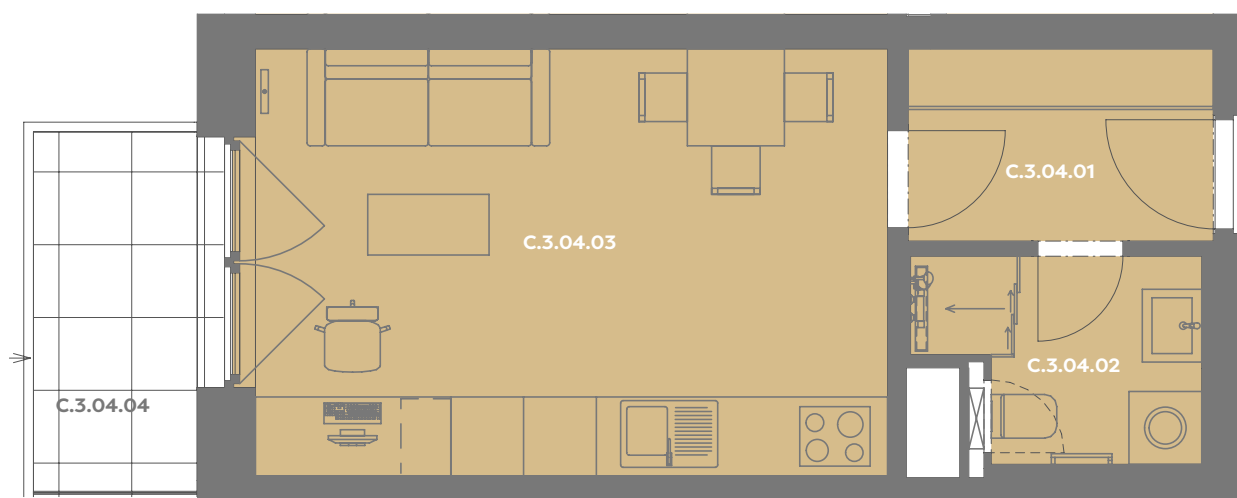

C.3.04.03 OBÝVACÍ POKOJ+KK 18,74 m²

Užitná plocha 26,18 m²

Plocha příček 0,80 m²

Plocha dle nařízení vlády 26,98 m²

C.3.04.04 BALKÓN 4,47 m²

Budova

Umístění na patře

Příslušenství v ceně: Coworkingový prostor