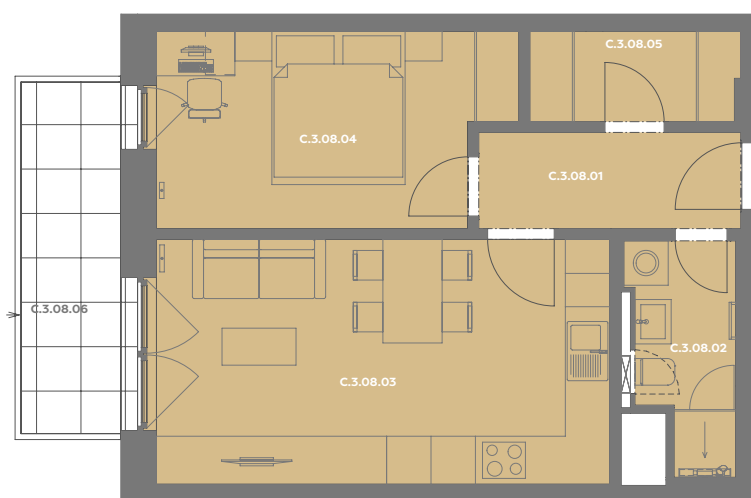

C.3.08.03 OBÝVACÍ POKOJ+KK **20,67 m²**

C.3.08.04 LOŽNICE **12,23 m²**

C.3.08.05 ŠATNA **3,43 m²**

Užitná plocha 44,79 m²

Plocha příček 2,54 m²

Plocha dle nařízení vlády 47,33 m²

C.3.08.06 BALKÓN **7,06 m²**

Budova

Umístění na patře

Příslušenství v ceně: Coworkingový prostor