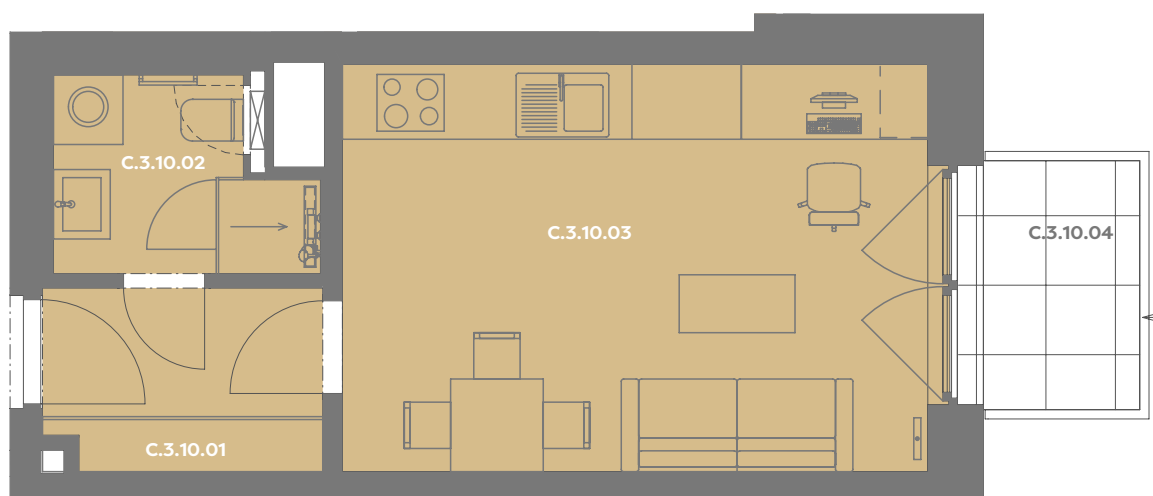

C.3.10.03 OBÝVACÍ POKOJ+KK 18,19 m²

Užitná plocha 25,24 m²

Plocha příček 0,77 m²

Plocha dle nařízení vlády 26,01 m²

C.3.10.04 BALKÓN 3,35 m²

Budova

Umístění na patře

Příslušenství v ceně: Coworkingový prostor