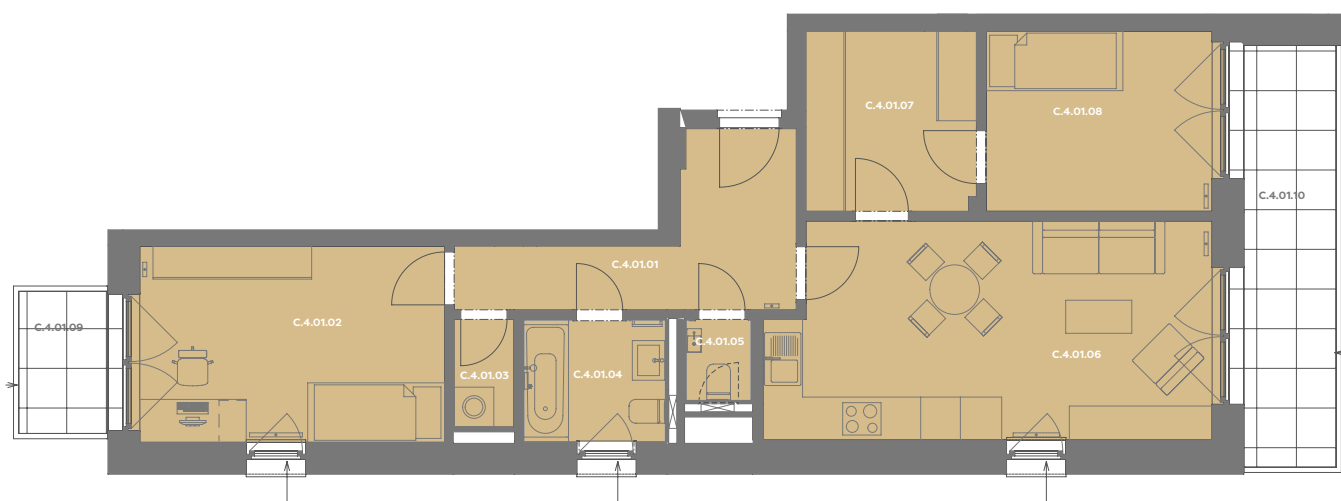

C.4.01.01 CHODBA 8,06 m²

C.4.01.02 LOŽNICE 14,09 m²

C.4.01.03 PRÁDELNA 1,46 m²

C.4.01.04 KOUPELNA 3,86 m²

C.4.01.05 WC 1,16 m²

C.4.01.06 OBÝVACÍ POKOJ+KK 21,96 m²

C.4.01.07 ŠATNA 7 m²

C.4.01.08 LOŽNICE 9,72 m²

Užitná plocha 67,17 m²

Plocha příček 3,71 m²

Plocha dle nařízení vlády 70,88 m²

C.4.01.09 BALKÓN 3,35 m²

C.4.01.10 LODŽIE 9,81 m²

Příslušenství v ceně: Coworkingový prostor