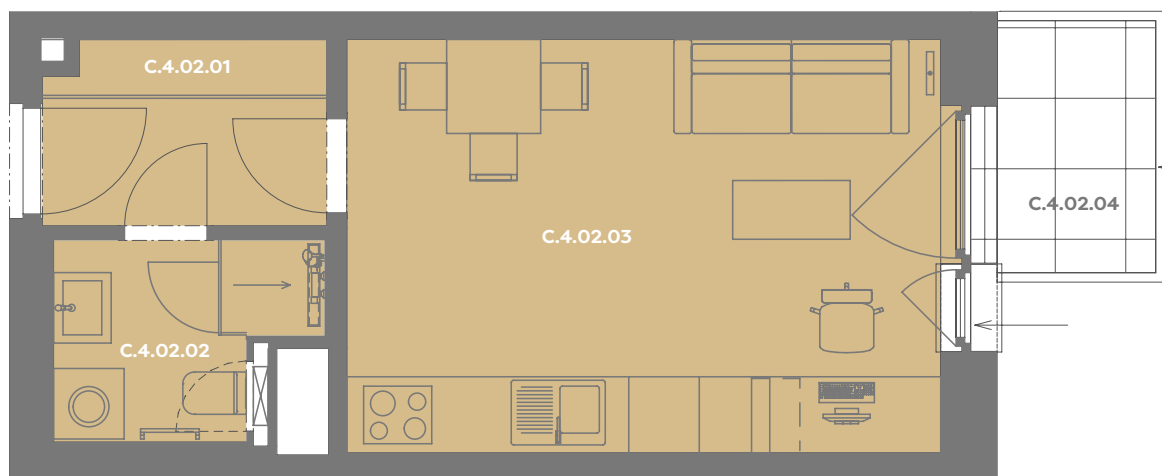

C.4.02.03 OBÝVACÍ POKOJ+KK 18,05 m<sup>2</sup>

**Užitná plocha 25,09 m<sup>2</sup>**

**Plocha příček 0,83 m<sup>2</sup>**

**Plocha dle nařízení vlády 25,92 m<sup>2</sup>**

C.4.02.04 BALKÓN 3,19 m<sup>2</sup>

Budova

Umístění na patře

Příslušenství v ceně: Coworkingový prostor