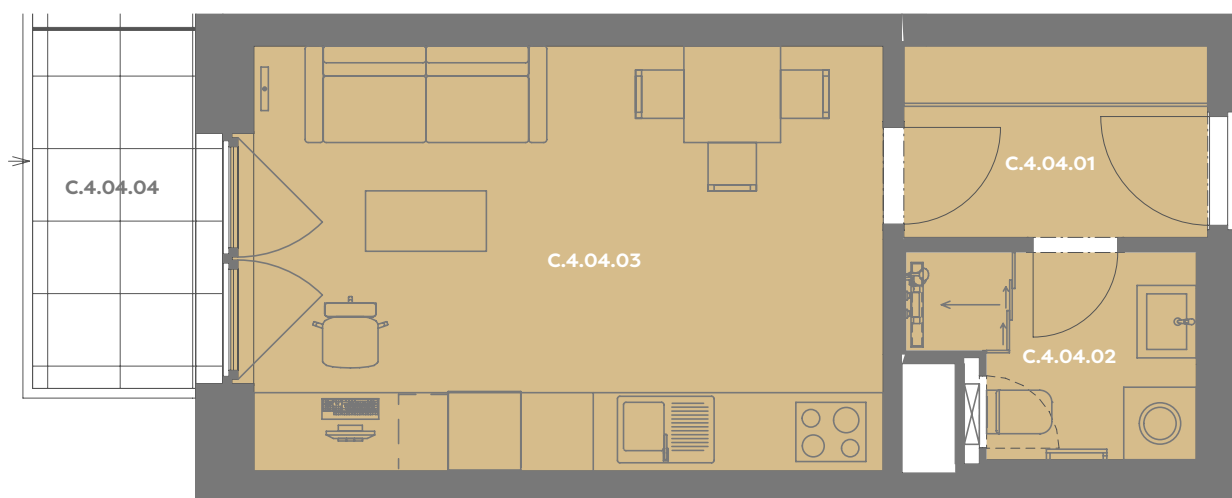

C.4.04.03 OBÝVACÍ POKOJ+KK 18,74 m²

Užitná plocha 26,18 m²

Plocha příček 0,80 m²

Plocha dle nařízení vlády 26,98 m²

C.4.04.04 BALKÓN 4,47 m²

Budova

Umístění na patře

Příslušenství v ceně: Coworkingový prostor