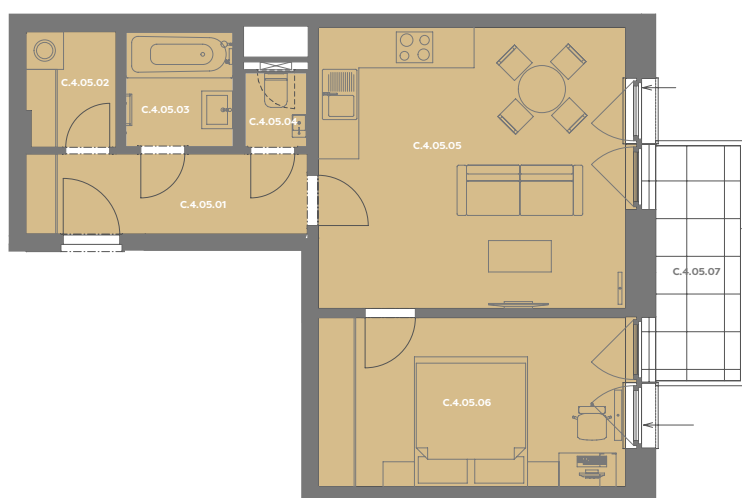

C.4.05.03 KOUPELNA 3,04 m²

C.4.05.04 WC 1,12 m²

C.4.05.05 OBÝVACÍ POKOJ+KK 22,13 m²

Užitná plocha 48,22 m²

Plocha příček 2,35 m²

Plocha dle nařízení vlády 50,57 m²

C.4.05.06 LOŽNICE 13,39 m²

C.4.05.07 BALKÓN 5,5 m²

Budova

Umístění na patře

Příslušenství v ceně: Coworkingový prostor