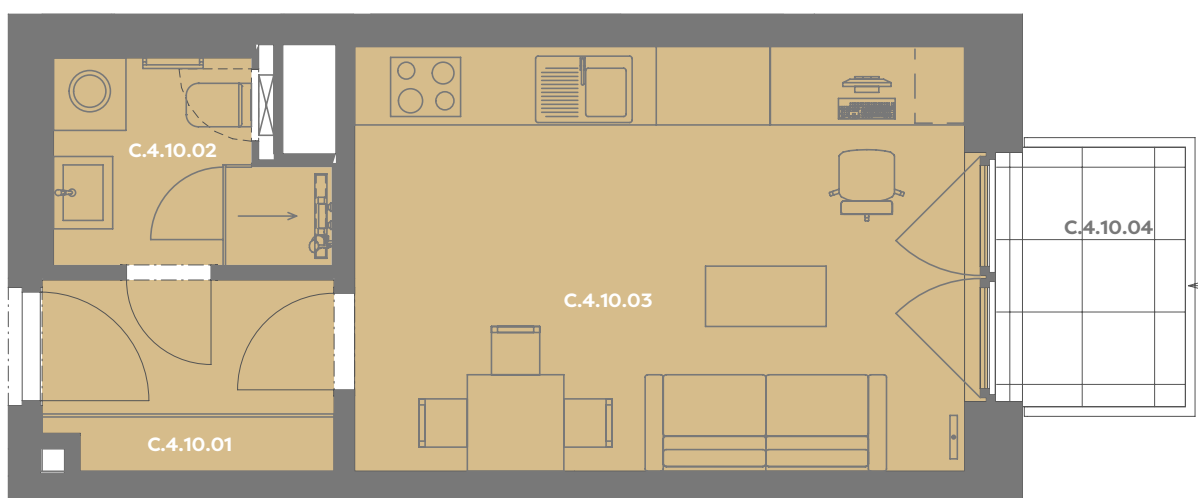

C.4.10.03 OBÝVACÍ POKOJ+KK 18,19 m²

Užitná plocha 25,24 m²

Plocha příček 0,77 m²

Plocha dle nařízení vlády 26,01 m²

C.4.10.04 BALKÓN 3,35 m²

Budova

Umístění na patře

Příslušenství v ceně: Coworkingový prostor