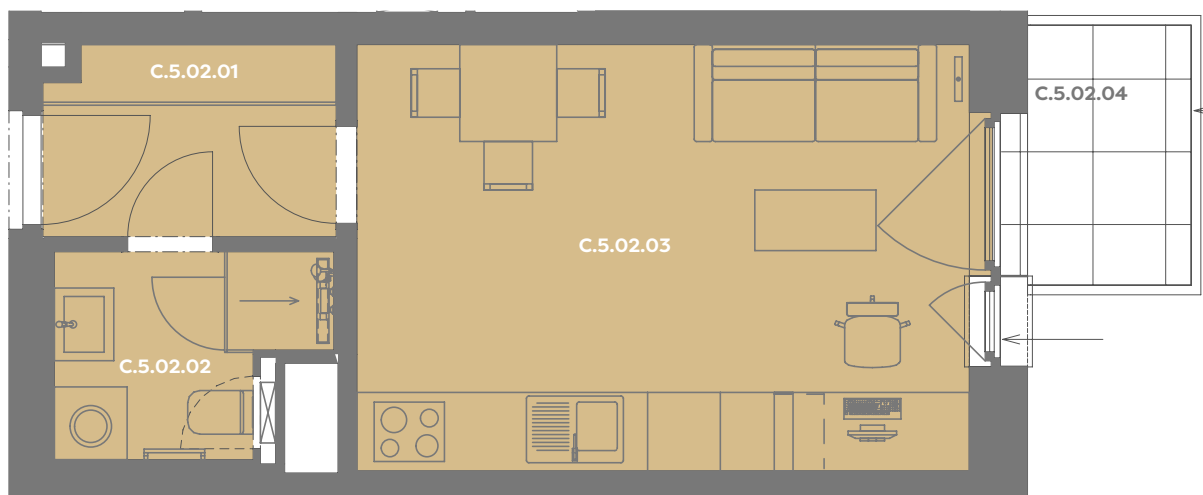

Byt C.5.02

1+kk

Dios

Budova **C**

Patro **5.np**

Energeticky štítek budovy **B**

C.5.02.01 CHODBA 3,58 m²

C.5.02.02 KOUPELNA 3,35 m²

C.5.02.03 OBÝVACÍ POKOJ+KK 18,05 m²

Užitná plocha 24,94 m²

Plocha příček 0,98 m²

Plocha dle nařízení vlády 25,92 m²

C.5.02.04 BALKÓN 3,19 m²

Budova

Umístění na patře

Příslušenství v ceně: Coworkingový prostor