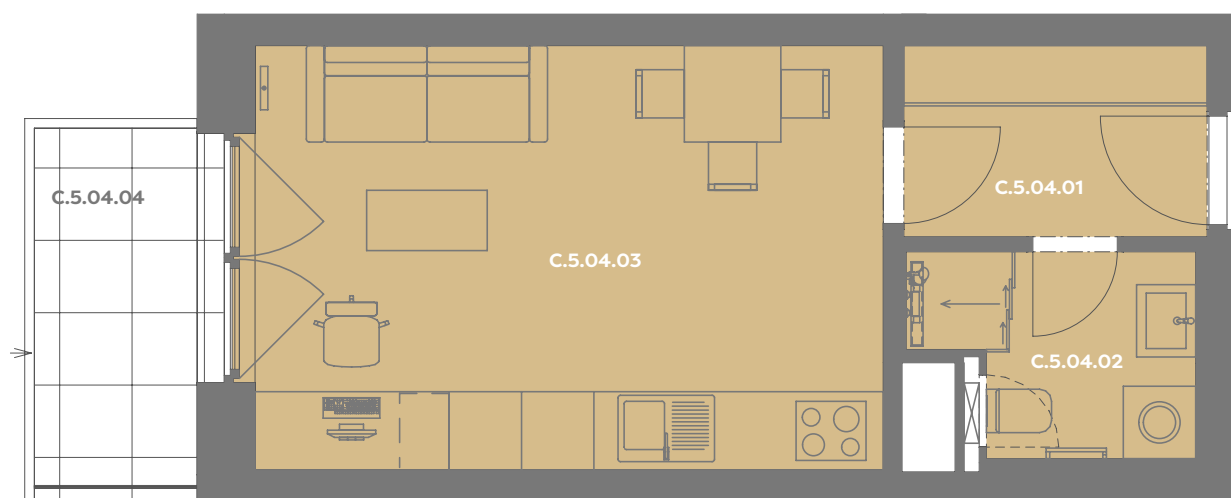

Byt C.5.04

1+kk

Dios

Budova **C**

Patro **5.np**

Energeticky štítek budovy **B**

C.5.04.01 CHODBA 3,99 m²

C.5.04.02 KOUPELNA 3,51 m²

C.5.04.03 OBÝVACÍ POKOJ+KK 18,74 m²

Užitná plocha 26,18 m²

Plocha příček 0,80 m²

Plocha dle nařízení vlády 26,98 m²

C.5.04.04 BALKÓN 4,47 m²

Budova

Umístění na patře

Příslušenství v ceně: Coworkingový prostor