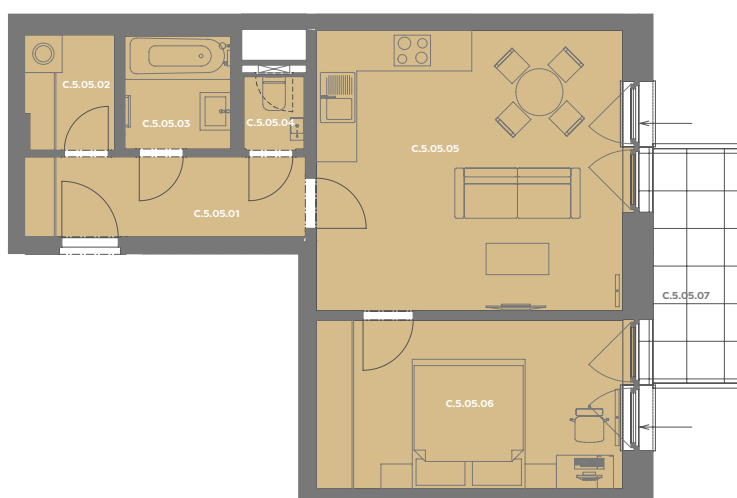

Byt C.5.05

2+kk

Dios

Budova **C**

Patro **5.np**

Energeticky štítek budovy **B**

C.5.05.01 CHODBA 5,71 m²

C.5.05.02 PRÁDELNA 2,59 m²

C.5.05.03 KOUPELNA 3,04 m²

C.5.05.04 WC 1,12 m²

C.5.05.05 OBÝVACÍ POKOJ+KK 22,13 m²

C.5.05.06 LOŽNICE 13,39 m²

Užitná plocha 48,22 m²

Plocha příček 2,35 m²

Plocha dle nařízení vlády 50,57 m²

C.5.05.07 BALKÓN 5,5 m²

Budova

Umístění na patře

Příslušenství v ceně: Coworkingový prostor